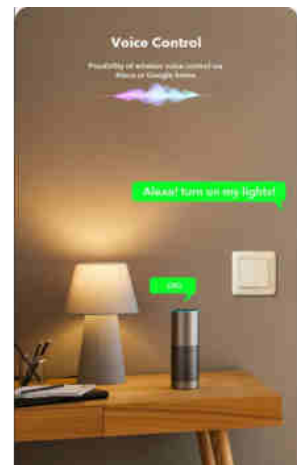

## Dimmer SMART WIFI 250W Tuya APP - PUSH

### Ref. B704-SPUSH-1

Dimmer SMART WIFI 250W Tuya APP. Αυτός ο ροοστάτης LED μας επιτρέπει να ελέγχουμε την ένταση του φωτός μέσω ενός πλήκτρου PUSH ή μέσω οποιασδήποτε συσκευής που υποστηρίζει την εφαρμογή Tuya APP. Είναι συμβατό με τους περισσότερους λαμπτήρες LED με δυνατότητα ρύθμισης της έντασης του φωτισμού. Λειτουργεί επίσης με φωτιστικά αλογόνου ή ηλεκτρονικούς μετασχηματιστές και φωτιστικά πυρακτώσεως. Χάρη στην εφαρμογή TUYA είναι δυνατό να κάνετε ασύρματο φωνητικό έλεγχο με την Alexa ή το Google Home.\* Η εγκατάσταση απαιτεί εξειδικευμένο επαγγελματία ή/και συμβουλές από τους τεχνικούς μας.