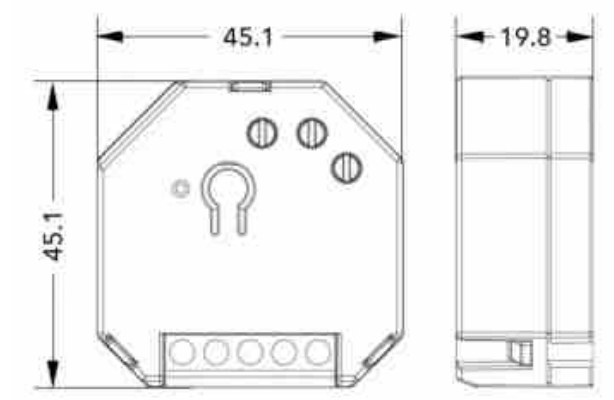

### Product data

Isxys (W)	250W máx.
Onomastikh tash (V)	220-240V/AC
Syxnothta (Hz)	50Hz
Aisthitíras	ochi
Yliko	Πολυανθρακικό
Exoterikí chrísi	ochi
IP	IP20
Euros thermokrasias	-20°C ~ +40°C
Syxnothta xrhshs	Entatikh
Diarkeia zwhs (h)	35000
Kathgoria energeiakhs apodoshs	A+ (2021)
Pistopoihtika	EK, ROHS
Egyghsh	Symfwna me th nomikh egyghsh: 3 eth
Syndesimothta	Με καλωδίωση