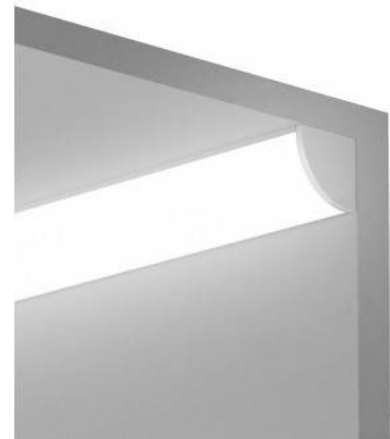

## Προφίλ για γωνιακή λωρίδα led - Επιφάνεια - 16x16mm

### Ref. BPERF16X16

Προφίλ αλουμινίου για λωρίδα LED διέλασης 16x16mm. Η τοποθέτηση μιας ταινίας σε αυτόν τον τύπο προφίλ με προσανατολισμό 45° είναι ιδανική για γωνίες οροφών, ράφια...Χρησιμοποιείται επίσης ευρέως στο κάτω μέρος των πάγκων εργασίας της κουζίνας, κατευθύνοντας το φως προς τα κάτω ή προς τα πάνω, ανάλογα με το τι επιδιώκετε. Με αυτόν τον τρόπο αποφεύγουμε να στέλνουμε το φως στους τοίχους, κερδίζοντας σε φωτισμό για τον χώρο. ΔΙΑΤΙΘΕΤΑΙ ΣΕ ΡΑΒΔΟΥΣ 1 Ή 2 ΜΕΤΡΩΝ.- Τα αξεσουάρ και ο διαχύτης δεν περιλαμβάνονται -