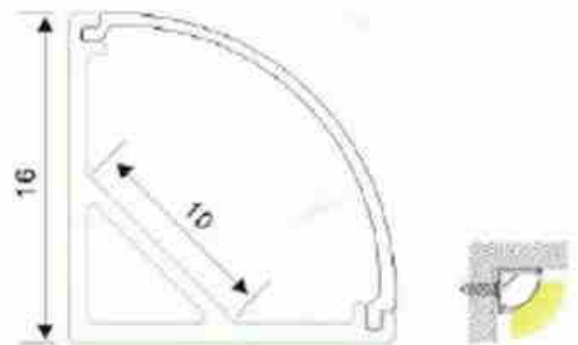

## Προφίλ για γωνιακή λωρίδα led - Επιφάνεια - 16x16mm

### Ref. BPERF16X16

Προφίλ αλουμινίου για λωρίδα LED διέλασης 16x16mm. Η τοποθέτηση μιας ταινίας σε αυτόν τον τύπο προφίλ με προσανατολισμό 45° είναι ιδανική για γωνίες οροφών, ράφια...Χρησιμοποιείται επίσης ευρέως στο κάτω μέρος των πάγκων εργασίας της κουζίνας, κατευθύνοντας το φως προς τα κάτω ή προς τα πάνω, ανάλογα με το τι επιδιώκετε. Με αυτόν τον τρόπο αποφεύγουμε να στέλνουμε το φως στους τοίχους, κερδίζοντας σε φωτισμό για τον χώρο. ΔΙΑΤΙΘΕΤΑΙ ΣΕ ΡΑΒΔΟΥΣ 1 Ή 2 ΜΕΤΡΩΝ.- Τα αξεσουάρ και ο διαχύτης δεν περιλαμβάνονται -

### Product data

|                       |                                     |
|-----------------------|-------------------------------------|
| Diastaseis (mm) LxIxh | 16X16                               |
| Υλικο                 | Aluminio                            |
| Exoterikí chrísi      | ochi                                |
| IP                    | IP20                                |
| Pistopoihtika         | EK, ROHS                            |
| Eggyhsh               | Symfwna me th nomikh eggyhsh: 3 eth |

## Product variants

**Reference**

**Attributes**

BPERF16X16-1M

Mhkos - 1 metro

BPERF16X16

Mhkos - 2 metra