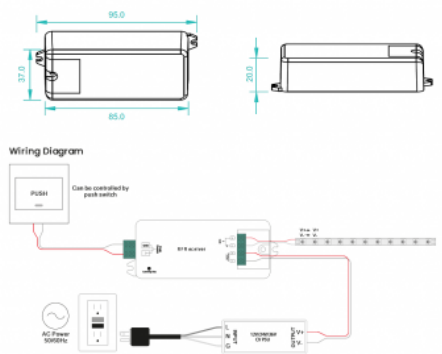

## Ελεγκτής οδήγησης PWM SUNRICHER 12-36VDC (700mA) σταθερό ρεύμα - Τέλειο R F

### Ref. SR-1009CS7

Ελεγκτής οδήγησης 700mA Constant Current RF LED Dimmer από τη σειρά Perfect RF - SunricherO δέκτης SR-1009CS7 RF είναι ένας ροοστάτης LED σταθερού ρεύματος 1 καναλιού, 700mA που μπορεί να είναι συμβατός με μια ποικιλία τηλεχειριστηρίων από τη σειρά Perfect RF. Συμβατός με μια ποικιλία τηλεχειριστηρίων για τον έλεγχο φωτιστικών σταθερού ρεύματος. Έλεγχος φωτιστικών σταθερού ρεύματος 700mA μεταξύ 12-36V95x37x20

## Product data

Υλικο	Plastiko
IP	IP20
Syxnothta xrhshs	Entatikh
Diarkeia zwhs (h)	35000
Kathgoria energeiakhs apodoshs	A+ (2021)
Pistopoihtika	EK, ROHS
Eggyshh	Symfwna me th nomikh eggyshh: 3 eth