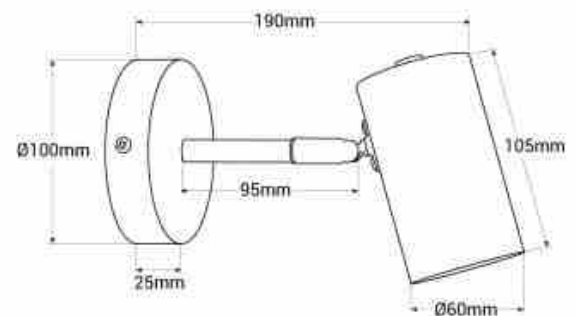

Ρυθμιζόμενο φωτιστικό τοίχου "Ben" με καλώδιο και βύσμα - E27

Ref. L3065-EU

Ρυθμιζόμενο εσωτερικό φωτιστικό τοίχου "Ben", κατασκευασμένο από αλουμίνιο με υψηλής ποιότητας φινιρίσματα. Διαθέτει σχεδιασμό με απλές γραμμές που μπορεί να ενσωματωθεί σε κάθε εσωτερικό χώρο. Ενσωματώνει καλώδιο με διακόπτη και φως και είναι πλήρως ρυθμιζόμενο, επιτρέποντας τη διοχέτευση του φωτός στο επιθυμητό σημείο. Είναι ιδανικό ως φωτιστικό ανάγνωσης ή ως φωτιστικό τοίχου για το κεφαλάρι. Διατίθεται σε 4 χρώματα: λευκό, μαύρο, χρυσό και χρώμιο. **Προσαρμόζεται σε λαμπτήρα LED E27-G45 - Δεν περιλαμβάνεται**.

Product data

Όνομαστική τάση (V)	220 - 240 V AC
Συχνότητα (Hz)	50 - 60
Καπάκι	E27 G45
Διαστάσεις (mm) LxIxh	100 x 190 x 105
Υλικό	Αλουμίνιο
Εξωτερική χρσί	οχι
IP	IP20
Πιστοποιήματα	EK, ROHS
Εγγυήση	Συμφωνία με τη νομική εγγυήση: 3 έτη
Styl	Minimalistiko
Syndesh	Bysma