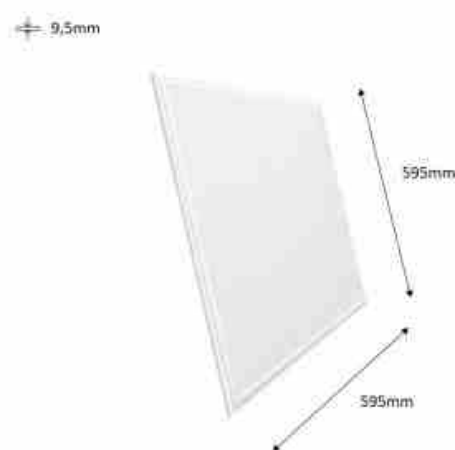

Product data

Skιά	Oudetero leuko
Kelvin (K)	4000
Fwta (Lm)	4000
CRI	90-95
UGR	UGR18
Dimmable	Proairetika, antikatastash tou odhgou
Isxys (W)	40
Onomastikh tash (V)	220 - 240 V AC
Syxnothta (Hz)	50 - 60
Odhgos	Osram
Aisthitiras	ochi
Prosanatolismos	Oxi
Exoteriki chrisi	ochi
IP	IP20
Euros thermokrasias	-0°C ~ +30°C
Syxnothta xrhshs	Entatikh
Diarkeia zwhs (h)	30000
Kathgoria energeiakhs apodoshs	A+ (2021)