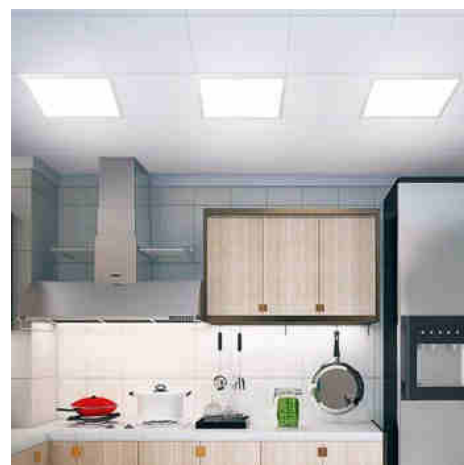

### Ref. B4295-UGR18-BN

Ο εντοιχιζόμενος πίνακας LED της OSRAM με οδηγό διαθέτει κομψό, εξαιρετικά λεπτό σχεδιασμό και τεχνολογία αιχμής που του επιτρέπει να παρέχει ισχυρό, ομοιόμορφο φωτισμό σε ουδέτερο λευκό (4000K). Πρόκειται για ένα φωτιστικό υψηλής απόδοσης με ισχύ 40W και φωτεινή ροή 4000 lumens. Ενσωματώνει μικροπρισματικό διαχύτη που εξασφαλίζει φωτισμό χωρίς θάμβωση (UGR=18), ιδανικό για γραφεία, αίθουσες συνεδριάσεων, σχολεία ή νοσοκομεία. Χάρη στον υψηλό δείκτη χρωματικής απόδοσης (CRI>90), αναπαράγει χρώματα που μοιάζουν πολύ με το φυσικό φως. Εγκαθίσταται γρήγορα και εύκολα και μπορεί να ρυθμιστεί με ρύθμιση ροής μέσω TRIAC ή DALI. Περιλαμβάνει κит για χωνευτή εγκατάσταση, με όλα τα εξαρτήματα για απλή και γρήγορη εγκατάσταση.