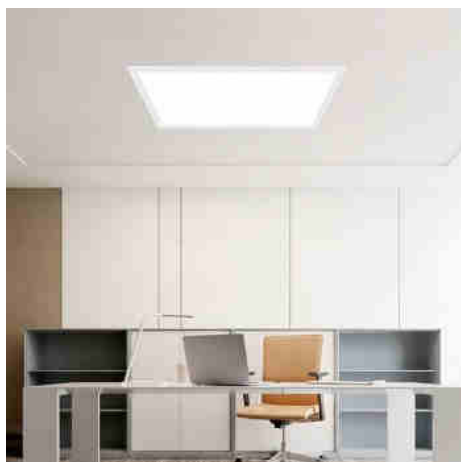

40W
UGR<18
CRI>90
95 lm/W