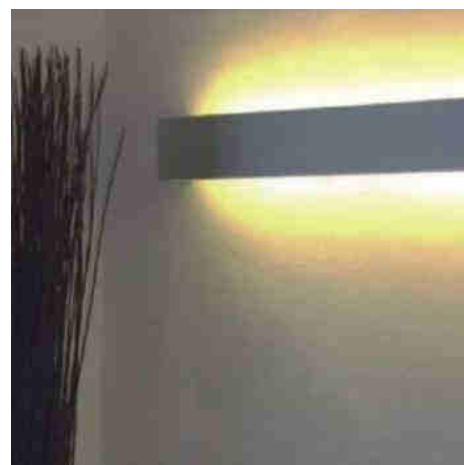

Προφίλ αλουμινίου για επιφανειακή τοποθέτηση ταινίας LED - Κάλυμμα πάνω/κάτω
- 18x49mm - 2 μέτρα

Ref. BPERF18X49

Προφίλ για ταινία LED, από αλουμίνιο, με φωτισμό προς δύο κατευθύνσεις. Διαστάσεις 18x49mm. Για την εγκατάσταση απαιτούνται δύο διαχύτες, ένας για το πάνω μέρος και ένας για το κάτω μέρος. Απαιτούνται 2 διαχύτες και καπάκια αρχής/τέλους (δεν περιλαμβάνονται).