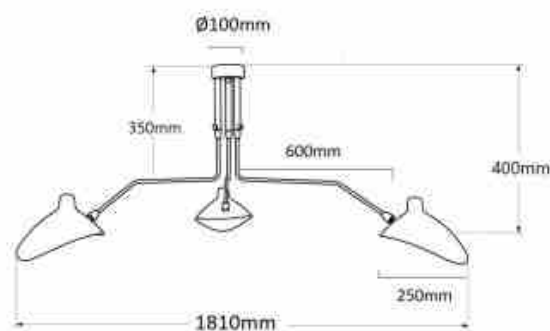

Σχεδιασμός φωτιστικό οροφής "Muller" - 3x E27

Ref. L3070

Πρωτοποριακό και κομψό φωτιστικό οροφής. Διαθέτει μια δομή αλουμινίου σε σχήμα πολυέλαιου με τρεις βραχίονες που καταλήγουν σε μοναδικές και ξεχωριστές αποχρώσεις. Οι βραχίονες και τα σκίαστρα είναι ρυθμιζόμενα, επιτρέποντας την προσαρμογή της κατεύθυνσης του φωτός ανάλογα με τις συγκεκριμένες ανάγκες. Αυτό το φωτιστικό δεν είναι μόνο αισθητικά ελκυστικό, αλλά ξεχωρίζει επίσης για την εξαιρετική ποιότητα και την ανθεκτικότητά του. Διατίθεται σε μαύρο και λευκό χρώμα. **3 λαμπτήρες E27 - ΔΕΝ περιλαμβάνονται**.

Product data

Όνομαστική τάση (V)	220 - 240 V AC
Καπάκι	E27
Υλικό	Αλουμινίο
Εξωτερική χρσίση	ochi
IP	IP20
Πιστοποίηση	EK, ROHS
Εγγύηση	10 χρόνια
Styl	Minimalistiko, Sxediasmos

Product variants

Reference

Attributes