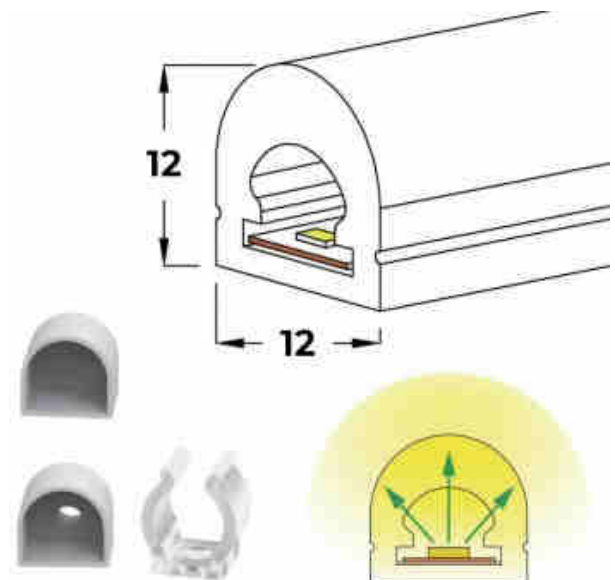

**Εύκαμπτο LED νέον 24V DC - 12x12mm - 10 μέτρα - Πλήρες σετ - 11W/m - IP67 - Κάθ  
ετη καμπυλότητα**

### Ref. N1212-10M

Το εύκαμπτο LED νέον μας είναι η καλύτερη επιλογή για διακοσμητικό φωτισμό με μεγάλη οπτική επίδραση. Προσαρμόζεται σε διάφορες επιφάνειες, προσφέροντας τεράστια ευελιξία για να κάνετε οποιοδήποτε σχέδιο πραγματικότητα. Χάρη στην υψηλή πυκνότητα των τσιπ LED (120 τσιπ/μ) και την ένταση φωτός 1100 lm/m, εξασφαλίζει ισχυρό, σταθερό και ομοιογενή φωτισμό. Ο καμπυλωτός σχεδιασμός του δίνει γωνία εκπομπής φωτός 180°, ανώτερη από άλλα φώτα νέον. Εκπέμπει φως από την επάνω όψη του, επιτρέποντάς του να περιστρέφεται στο κατακόρυφο επίπεδο. Είναι κατασκευασμένο από σωλήνα σιλικόνης ανθεκτικό στην υπεριώδη ακτινοβολία και διαθέτει επίσης προστασία IP67, επιτρέποντας τη χρήση του σε εξωτερικούς χώρους και εξασφαλίζοντας την ανθεκτικότητά του. Διατίθεται σε 4 αποχρώσεις: ζεστό λευκό (2800K), ουδέτερο λευκό (4000K), ψυχρό λευκό (6000K) και μπλε. \*\*Το σετ περιλαμβάνει 20 συνδετήρες + 4 καπάκια (2 αρχικά και 2 τελικά).

### Product data

Σκιά	PSyxro leuko, Oudetero leuko, THermo leuko, Mple
Kelvin (K)	6000, 4000, 2800
CRI	80-85
Gwnia ανοigmatos (°)	180
Typos LED	SMD 2835
Onomastikh tash (V)	24V DC
Yliko	Silikonh
Exoterikí chrísi	naí
IP	IP67
Pistopoihtika	EK, ROHS
Egyghsh	Symfwna me th nomikh egyghsh: 3 eth
Isxys/m (W/m)	11
Arith. markes/metro	120
Anastash kakh (mm)	50