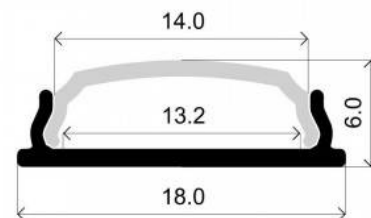

Προφίλ αλουμινίου για εύκαμπτες / μορφοποιήσιμες ταινίες LED - 18x6mm - 2 μέτρα

Ref. BPERF18X6

Προφίλ αλουμινίου για λωρίδα LED εξηλασμένη 18X6mm. ΕΥΚΑΜΠΤΟ ΚΑΙ ΜΟΡΦΟΠΟΙΪΗΣΙΜΟ. Η τοποθέτηση μιας λωρίδας σε αυτόν τον τύπο προφίλ είναι ιδανική για τη γεφύρωση ανωμαλιών και τη δημιουργία εξατομικευμένων σχημάτων με καμπύλες φόρμες χωρίς περισσότερα όρια από τη δική σας φαντασία.- Τα εξαρτήματα και ο διαχύτης δεν περιλαμβάνονται -Μήκος 2 μέτρα

Product data

Diastaseis (mm) LxIxh	2000x18x6
Υλικο	Alouminio
Exoterikí chrísi	ochi
IP	IP20
Pistopoihtika	EK, ROHS
Egyghsh	Symfwna me th nomikh egyghsh: 3 eth