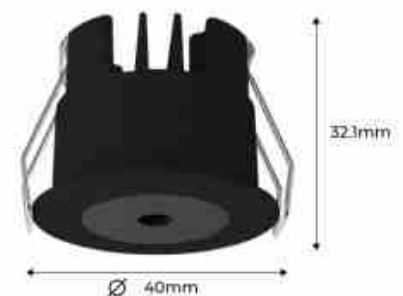

### Ref. B1251-270-DALI

Μίνι προβολέας LED με δυνατότητα ρύθμισης μέσω DALI. Το downlight περιλαμβάνει έναν οδηγό Lifud DALI/Push που καθιστά το φωτιστικό συμβατό με συστήματα dimming DALI. Αυτός ο τύπος downlight είναι ιδανικός για εστιασμένο φωτισμό με χαμηλή κατανάλωση ισχύος 3W. Το downlight κατασκευάζεται με τσιπ SMD της OSRAM, γεγονός που εγγυάται την υψηλή ποιότητα του φωτός του: υψηλός δείκτης χρωματικής απόδοσης (CRI>90), κλειστή γωνία ανοίγματος 30° και θερμή θερμοκρασία φωτός 2700K. Το χαμηλό UGR του φωτιστικού καθιστά το φως ευχάριστο στο μάτι, δημιουργώντας μια άνετη ατμόσφαιρα. Το downlight είναι κατάλληλο για εγκατάσταση σε κάθε εσωτερικό χώρο: σαλόνια, διάδρομοι, γραφεία, ξενοδοχεία, εστιατόρια, εκθεσιακοί χώροι κ.λπ. Πολύ διακριτικό μετά την εγκατάσταση, το downlight θα ενσωματωθεί τέλεια στην οροφή, σε μαύρο ή λευκό φινιρίσμα. Μικρές διαστάσεις Ø40x32,1. Διάμετρος αποκοπής Ø35mm.

### Product data

Skiá	Thermo leuko
Kelvin (K)	2700
CRI	90-95
Gwnia anoigmatos (°)	30
UGR	UGR18
Typos LED	Chip OSRAM
Dimmable	Nai
Onomastikh tash (V)	200 - 240V AC
Syxnothta (Hz)	50 - 60
Odhgos	Lifud
Aisthitíras	ochi
Prosanatolismos	Oxi
Diastaseis (mm) LxLxh	Ø40x32,1
Yliko	Alouminio
Exoterikí chrísi	ochi
IP	IP20
Pistopoihtika	EK, ROHS
Egyghsh	Symfwna me th nomikh egyghsh: 3 eth

SMD OSRAM  
 Corte de diametro: Ø35

Dιαστάσεις κόφης (mm) Ø35**Product variants****Reference****Attributes**

B1251-B-270-DALI

Ανοίχτο χρωμα - THermo leuko 2700K,Exwteriko χρωμα  
α - Leuko

B1251-N-270-DALI