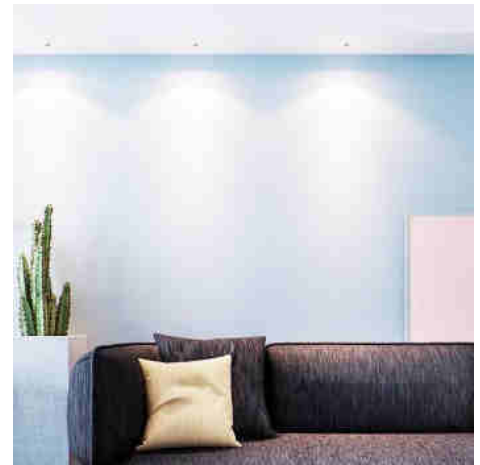

Lifud
OSRAM
DALI

3W
UGR<19