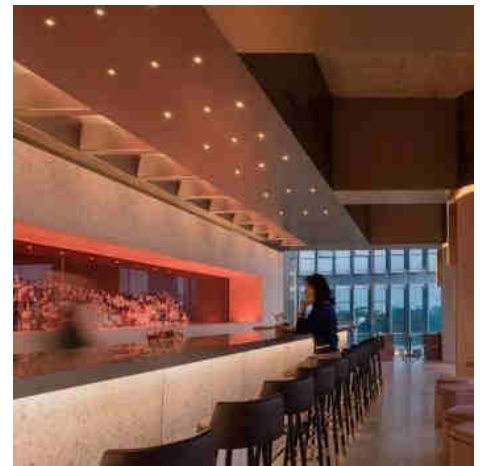

### Ref. B1251-270-DALI

Μίνι προβολέας LED με δυνατότητα ρύθμισης μέσω DALI. Το downlight περιλαμβάνει έναν οδηγό Lifud DALI/Push που καθιστά το φωτιστικό συμβατό με συστήματα dimming DALI. Αυτός ο τύπος downlight είναι ιδανικός για εστιασμένο φωτισμό με χαμηλή κατανάλωση ισχύος 3W. Το downlight κατασκευάζεται με τσιπ SMD της OSRAM, γεγονός που εγγυάται την υψηλή ποιότητα του φωτός του: υψηλός δείκτης χρωματικής απόδοσης (CRI>90), κλειστή γωνία ανοίγματος 30° και θερμή θερμοκρασία φωτός 2700K. Το χαμηλό UGR του φωτιστικού καθιστά το φως ευχάριστο στο μάτι, δημιουργώντας μια άνετη ατμόσφαιρα. Το downlight είναι κατάλληλο για εγκατάσταση σε κάθε εσωτερικό χώρο: σαλόνια, διάδρομοι, γραφεία, ξενοδοχεία, εστιατόρια, εκθεσιακοί χώροι κ.λπ. Πολύ διακριτικό μετά την εγκατάσταση, το downlight θα ενσωματωθεί τέλεια στην οροφή, σε μαύρο ή λευκό φινιρίσμα. Μικρές διαστάσεις Ø40x32,1. Διάμετρος αποκοπής Ø35mm.