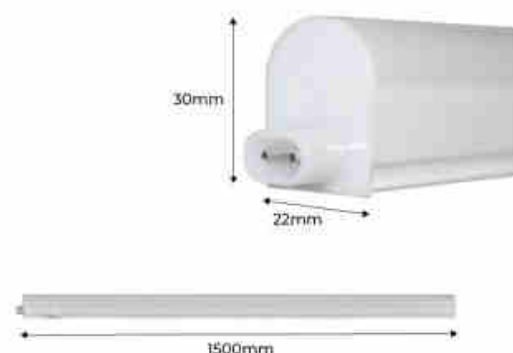

Λωρίδα LED κάτω από το ντουλάπι T5 - 150 cm - 18W opal - CCT

Ref. B1780-5-150CCT

Ηταινία LEDT5 150 cm CCT κάτω από το ντουλάπι είναι μια ιδανική λύση για την αντικατάσταση των παραδοσιακών σωλήνων φθορισμού, καθώς συνδυάζει ποιότητα και σημαντική εξοικονόμηση ενέργειας. Διαθέτει ισχύ 18W, παρέχοντας μεγάλη φωτεινότητα, ομοιογενώς κατανομημένη χάρη στον οπαλικό διαχύτη της. Ενσωματώνει το σύστημα CCT, επιτρέποντας την τροποποίηση της θερμοκρασίας χρώματος μεταξύ τριών διαφορετικών αποχρώσεων: θερμό λευκό (3000 K), ουδέτερο λευκό (4000K) και ψυχρό λευκό (6500K), μέσω ενός επιλογέα που βρίσκεται εσωτερικά. Αυτή η λωρίδα είναι ιδανική για τοποθέτηση κάτω από έπιπλα κουζίνας ή καμαρινού, φωτίζοντας έμμεσα πάγκους εργασίας, επιφάνειες εργασίας και ντουλάπια. **Περιλαμβάνονται: ακραίο καπάκι, βίδες και σετ μεταλλικών σφιγκτήρων για τη στερέωση**.

Product data

Skiá	CCT
Fwta (Lm)	1800
CRI	80-85
Gwnia anoigmatos (°)	120
Typos LED	SMD 2835
Onomastikh tash (V)	220 - 240 V AC
Syxnothta (Hz)	50 - 60
Aisthitíras	ochi
Prosanatolismos	Oxi
Diastaseis (mm) Lxlxh	1500 x 30 x 22
Yliko	Plastiko
Yliko diaxyth	Polyanthrakiko
Exoterikí chrísi	ochi
IP	IP20
Euros thermokrasias	-20°C ~ +40°C
Syxnothta xrhshs	Entatikh
Diarkeia zwhs (h)	25000
Pistopoihtika	EK, ROHS