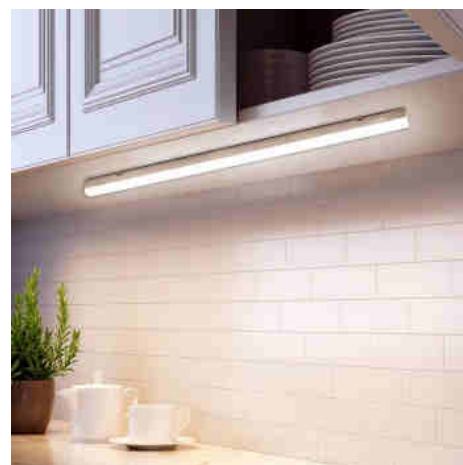

Λωρίδα LED κάτω από το ντουλάπι T5 - 150 cm - 18W opal - CCT

Ref. B1780-5-150CCT

Ηταινία LEDT5 150 cm CCT κάτω από το ντουλάπι είναι μια ιδανική λύση για την αντικατάσταση των παραδοσιακών σωλήνων φθορισμού, καθώς συνδυάζει ποιότητα και σημαντική εξοικονόμηση ενέργειας. Διαθέτει ισχύ 18W, παρέχοντας μεγάλη φωτεινότητα, ομοιογενώς κατανομημένη χάρη στον οπαλικό διαχύτη της. Ενσωματώνει το σύστημα CCT, επιτρέποντας την τροποποίηση της θερμοκρασίας χρώματος μεταξύ τριών διαφορετικών αποχρώσεων: θερμό λευκό (3000 K), ουδέτερο λευκό (4000K) και ψυχρό λευκό (6500K), μέσω ενός επιλογέα που βρίσκεται εσωτερικά. Αυτή η λωρίδα είναι ιδανική για τοποθέτηση κάτω από έπιπλα κουζίνας ή καμαρινού, φωτίζοντας έμμεσα πάγκους εργασίας, επιφάνειες εργασίας και ντουλάπια. **Περιλαμβάνονται: ακραίο καπάκι, βίδες και σετ μεταλλικών σφιγκτήρων για τη στερέωση**.