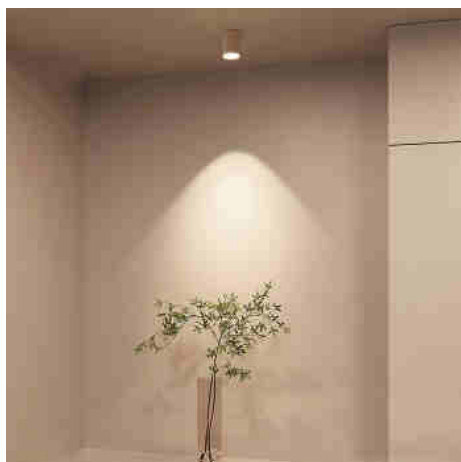

GU10

Φωτιστικό οροφής από γύψο - GU10

Ref. B280

Προβολέας γύψου με μινιμαλιστικό και κομψό σχεδιασμό, που ενσωματώνεται εύκολα σε οποιοδήποτε έργο φωτισμού που απαιτεί φωτισμό προφοράς ή ανάδειξη. Κατασκευασμένος από γύψο, με φινιρίσμα υψηλής ποιότητας, μπορεί να βαφτεί στο επιθυμητό χρώμα, επιτρέποντας πολλαπλές διακοσμητικές δυνατότητες.** Υποδοχή GU10 - Ο λαμπτήρας δεν περιλαμβάνεται**.

Product data

Onomastikh tash (V)	220 - 240 V AC
Syxnothta (Hz)	50 - 60
Kapakí	GU10
Yliko	Gypsos
Exoterikí chrísi	ochi
IP	IP20
Pistopoihtika	EK, ROHS
Egyghsh	Symfwna me th nomikh egyghsh: 3 eth
Megisth isxys (W)	35