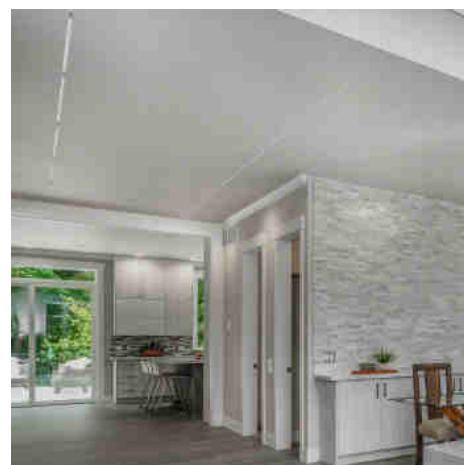

### Ref. CME-200

Μαγνητική ράγα με εσοχή 20 mm από αλουμίνιο υψηλής ποιότητας, διαθέσιμη σε μαύρο και λευκό χρώμα. Επιτρέπει την τοποθέτηση μαγνητικών προβολών LED με πολύ απλό τρόπο, ανάλογα με τις ανάγκες κάθε έργου. Προσφέρει πολυάριθμες δυνατότητες διαμόρφωσης και μπορεί να εγκατασταθεί τόσο σε οροφές όσο και σε τοίχους από γυψοσανίδες, χωρίς να αποτελεί κίνδυνο για τους χρήστες, καθώς λειτουργεί σε χαμηλή τάση (48V). \*\*Περιλαμβάνει ένα πλαστικό κάλυμμα για την κάλυψη της ελεύθερης επιφάνειας μεταξύ των φωτιστικών σωμάτων και δύο ακραία καλύμματα\*\*.