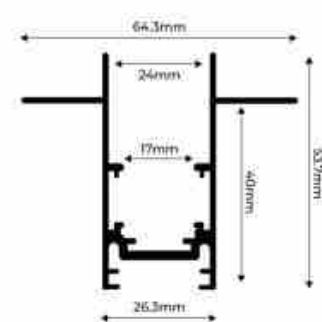

## Μαγνητική ράγα 20mm χωνευτή - 48V - 2 μέτρα

### Ref. CME-200

Μαγνητική ράγα με εσοχή 20 mm από αλουμίνιο υψηλής ποιότητας, διαθέσιμη σε μαύρο και λευκό χρώμα. Επιτρέπει την τοποθέτηση μαγνητικών προβολών LED με πολύ απλό τρόπο, ανάλογα με τις ανάγκες κάθε έργου. Προσφέρει πολυάριθμες δυνατότητες διαμόρφωσης και μπορεί να εγκατασταθεί τόσο σε οροφές όσο και σε τοίχους από γυψοσανίδες, χωρίς να αποτελεί κίνδυνο για τους χρήστες, καθώς λειτουργεί σε χαμηλή τάση (48V). \*\*Περιλαμβάνει ένα πλαστικό κάλυμμα για την κάλυψη της ελεύθερης επιφάνειας μεταξύ των φωτιστικών σωμάτων και δύο ακραία καλύμματα\*\*.

### Product data

Onomastikh tash (V)	48V
Diastaseis (mm) LxIxh	2000 x 64.3 x 53.7
Υλικο	Alouminio
Exoterikí chrísi	ochi
IP	IP20
Pistopoihtika	EK, ROHS
Eggyhsh	3 xronia
Typos pistas	Magnhtiko

↗ 2M