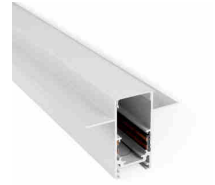

Product variants

Reference

Attributes

CME-200-B

Εξωτερικό χρώμα - Leuko