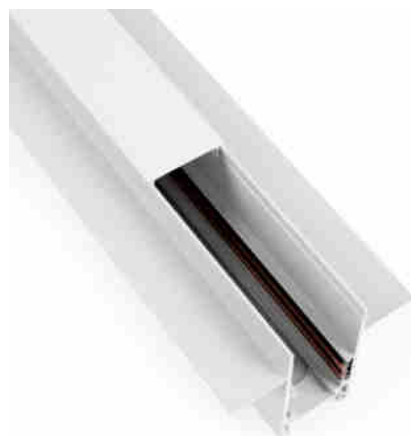

Μαγνητική ράγα 20mm εσοχή 48V - 1 μέτρο

Ref. CME-100

Μαγνητική ράγα με εσοχή 20 mm από αλουμίνιο υψηλής ποιότητας, διαθέσιμη σε μαύρο και λευκό χρώμα. Επιτρέπει την τοποθέτηση μαγνητικών προβολέων LED με πολύ απλό τρόπο, ανάλογα με τις ανάγκες κάθε έργου. Προσφέρει πολυάριθμες δυνατότητες διαμόρφωσης και μπορεί να εγκατασταθεί τόσο σε οροφές όσο και σε τοίχους από γυψοσανίδες, χωρίς να αποτελεί κίνδυνο για τους χρήστες, καθώς λειτουργεί σε χαμηλή τάση (48V). **Περιλαμβάνει ένα πλαστικό κάλυμμα για την κάλυψη της ελεύθερης επιφάνειας μεταξύ των φωτιστικών σωμάτων και δύο ακραία καλύμματα**.

Product data

Onomastikh tash (V)	48V
Diastaseis (mm) LxIxh	1000 x 64.3 x 53.7
Υλικο	Alouminio
Exoterikí chrísi	ochi
IP	IP20
Pistopoihtika	EK, ROHS
Eggyhsh	3 xronia
Typos pistas	Magnhtiko

Product variants