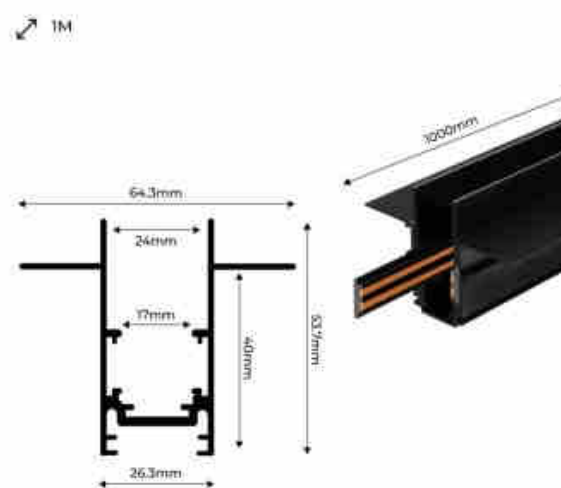

Μαγνητική ράγα 20mm εσοχή 48V - 1 μέτρο

Ref. CME-100

Μαγνητική ράγα με εσοχή 20 mm από αλουμίνιο υψηλής ποιότητας, διαθέσιμη σε μαύρο και λευκό χρώμα. Επιτρέπει την τοποθέτηση μαγνητικών προβολέων LED με πολύ απλό τρόπο, ανάλογα με τις ανάγκες κάθε έργου. Προσφέρει πολυάριθμες δυνατότητες διαμόρφωσης και μπορεί να εγκατασταθεί τόσο σε οροφές όσο και σε τοίχους από γυψοσανίδες, χωρίς να αποτελεί κίνδυνο για τους χρήστες, καθώς λειτουργεί σε χαμηλή τάση (48V). **Περιλαμβάνει ένα πλαστικό κάλυμμα για την κάλυψη της ελεύθερης επιφάνειας μεταξύ των φωτιστικών σωμάτων και δύο ακραία καλύμματα**.

Product data

Onomastikh tash (V)	48V
Diastaseis (mm) LxIxh	1000 x 64.3 x 53.7
Υλικο	Alouminio
Exoterikí chrísi	ochi
IP	IP20
Pistopoihtika	EK, ROHS
Eggyhsh	3 xronia
Typos pistas	Magnhtiko

Product variants