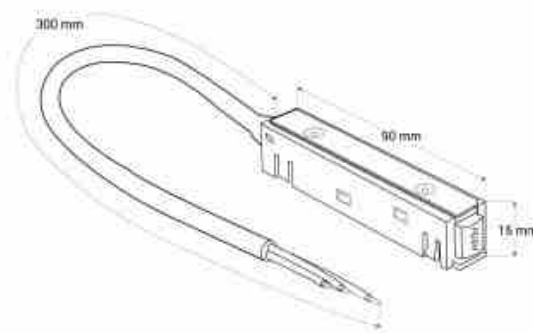

Σύνδεσμος εκκίνησης με καλώδιο για μαγνητική ράγα - 48V

Ref. CM-I

Ο ενσύρματος σύνδεσμος εκκίνησης επιτρέπει την τροφοδοσία της μαγνητικής ράγας με οποιοδήποτε συμβατό εξωτερικό τροφοδοτικό. Έχει μήκος καλωδίου 300mm και μέγιστη τάση εξόδου 48V. Συμβατό με το πρωτόκολλο DALI. Διατίθεται σε μαύρο και λευκό χρώμα.

Product data

Exoterikí chrísi	ochi
IP	IP20
Pistopoihtika	EK, ROHS
Tash exodou (V)	48V
Typos pistas	Magnhtiko

Product variants**Reference****Attributes**

CM-I-N

Εξωτερικό χρώμα - Μαυρο

CM-I-B

Εξωτερικό χρώμα - Λευκο