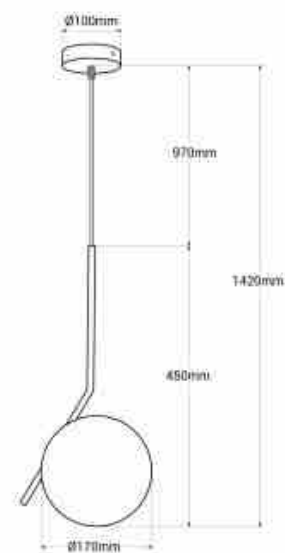

### Ref. LD1006

Κρεμαστό φωτιστικό "HERMI" αποτελούμενο από μια σφαίρα από οπαλίσιο γυαλί και μια δομή από αλουμίνιο, διαθέσιμο σε χρυσό ή μαύρο χρώμα. Με απλές γραμμές και μινιμαλιστικό χαρακτήρα, προσφέρει μεγάλη ευελιξία στη διακόσμηση, προσαρμοζόμενη τόσο σε κλασικούς ή ρετρό εσωτερικούς χώρους όσο και σε σύγχρονα στυλ. Παρέχει φωτεινό και διάχυτο φωτισμό, ιδανικό για τη δημιουργία χαλαρωτικής και άνετης ατμόσφαιρας σε κάθε εσωτερικό χώρο.\*\* Ταιριάζει σε λαμπτήρα E27 G45 - ΔΕΝ περιλαμβάνεται\*\*.

### Product data

Onomastikh tash (V)	230V AC
Syxnothta (Hz)	50 - 60
Kapaki	E27 G45
Diastaseis (mm) LxIxh	Ø170x1420mm
Υλικο	Alouminio
Υλικο diaxyth	Gyali
Exoterikí chrísi	ochi
IP	IP20
Pistopoihtika	EK, ROHS
Egyghsh	10 xronia
Megisth isxys (W)	40
Styl	Minimalistiko, Sxediasmos