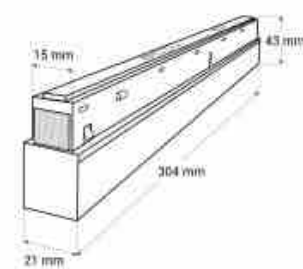

Τροφοδοτικό για μαγνητική ράγα 20mm 48V -200W

Ref. CM-F200W

Ενσωματωμένο τροφοδοτικό για συστήματα μαγνητικής ράγας 20 mm που λειτουργούν στα 48V. Είναι κατασκευασμένο από αλουμίνιο υψηλής ποιότητας, το οποίο του προσδίδει μεγάλη αντοχή και ανθεκτικότητα. Έχει ισχύ 200W και μήκος καλωδίου 350 mm. Διατίθεται σε μαύρο και λευκό χρώμα.

Product data

Isxys (W)	200
Onomastikh tash (V)	180-265V AC
Syxnothta (Hz)	50 - 60
Exoterikí chrísi	ochi
IP	IP20
Pistopoihtika	EK, ROHS
Eggyhsh	3 xronia
Tash exodou (V)	48V
Typos pistas	Magnhtiko

Product variants**Reference****Attributes**