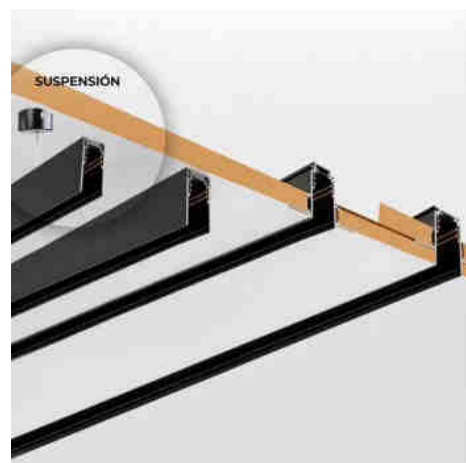

## Μαγνητική ράγα 48V + κιτ ανάρτησης - 2 μέτρα

### Ref. CMC-200

Η ράγα μαγνητικής επιφάνειας 20 mm είναι κατασκευασμένη από αλουμίνιο υψηλής ποιότητας και διατίθεται σε μαύρο και λευκό χρώμα. Επιτρέπει την τοποθέτηση μαγνητικών προβολέων LED με πολύ απλό τρόπο, ανάλογα με τις ανάγκες κάθε έργου. Με το κιτ ανάρτησης είναι δυνατή η εγκατάσταση αυτής της ράγας αναρτημένη από την οροφή, επιτρέποντας τη ρύθμιση του ύψους στο επιθυμητό επίπεδο. Η συσκευασία περιλαμβάνει: - Το σύστημα της ράγας είναι κατάλληλο για την τοποθέτηση του συστήματος: ✓ Μια μαγνητική ράγα μήκους 2 μέτρων. ✓ 2 χαλύβδινα καλώδια μήκους 1,5 m (ρυθμιζόμενο ύψος) ✓ 2 σύνδεσμοι ράγας ✓ 2 σύνδεσμοι οροφής ✓ Κάλυμμα αλουμινίου για την κάλυψη της ελεύθερης περιοχής μεταξύ των φωτιστικών σωμάτων ✓ 2 ακραία καλύμματα ✓ Όλα τα εξαρτήματα που απαιτούνται για την εγκατάσταση ✓ 2 ακραία καπάκια ✓ Όλα τα εξαρτήματα που απαιτούνται για την εγκατάσταση