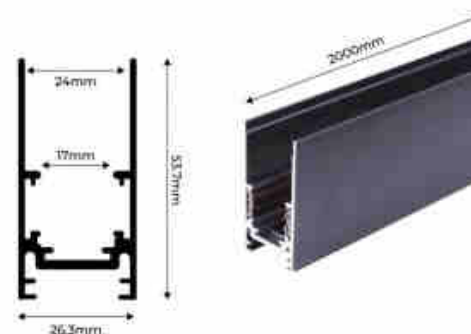

## Μαγνητική ράγα 48V + κιτ ανάρτησης - 2 μέτρα

### Ref. CMC-200

Η ράγα μαγνητικής επιφάνειας 20 mm είναι κατασκευασμένη από αλουμίνιο υψηλής ποιότητας και διατίθεται σε μαύρο και λευκό χρώμα. Επιτρέπει την τοποθέτηση μαγνητικών προβολέων LED με πολύ απλό τρόπο, ανάλογα με τις ανάγκες κάθε έργου. Με το κιτ ανάρτησης είναι δυνατή η εγκατάσταση αυτής της ράγας αναρτημένη από την οροφή, επιτρέποντας τη ρύθμιση του ύψους στο επιθυμητό επίπεδο. Η συσκευασία περιλαμβάνει: - Το σύστημα της ράγας είναι κατάλληλο για την τοποθέτηση του συστήματος: ✓ Μια μαγνητική ράγα μήκους 2 μέτρων. ✓ 2 χαλύβδινα καλώδια μήκους 1,5 m (ρυθμιζόμενο ύψος) ✓ 2 σύνδεσμοι ράγας ✓ 2 σύνδεσμοι οροφής ✓ Κάλυμμα αλουμινίου για την κάλυψη της ελεύθερης περιοχής μεταξύ των φωτιστικών σωμάτων ✓ 2 ακραία καλύμματα ✓ Όλα τα εξαρτήματα που απαιτούνται για την εγκατάσταση ✓ 2 ακραία καπάκια ✓ Όλα τα εξαρτήματα που απαιτούνται για την εγκατάσταση

### Product data

Υλικο	Aluminio
Εξωτερική χρσί	ochi
IP	IP20
Pistopoihtika	EK, ROHS
Egyghsh	3 xronia
Typos pistas	Magnhtiko