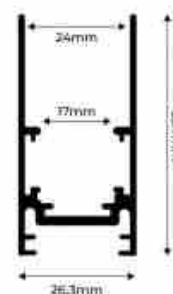

Μαγνητική ράγα 48V + κιτ ανάρτησης - 1 μέτρο

Ref. CMC-100

Η ράγα μαγνητικής επιφάνειας 20 mm είναι κατασκευασμένη από αλουμίνιο υψηλής ποιότητας και διατίθεται σε μαύρο και λευκό χρώμα. Επιτρέπει την τοποθέτηση μαγνητικών προβολέων LED με πολύ απλό τρόπο, ανάλογα με τις ανάγκες κάθε έργου. Με το κιτ ανάρτησης είναι δυνατή η εγκατάσταση αυτής της ράγας αναρτημένη από την οροφή, επιτρέποντας τη ρύθμιση του ύψους στο επιθυμητό επίπεδο. Η συσκευασία περιλαμβάνει: - Το σύστημα της ράγας είναι κατάλληλο για την τοποθέτηση του συστήματος: ✓ Μαγνητική ράγα μήκους 1 m. ✓ 2 χαλύβδινα καλώδια μήκους 1,5 m (ρυθμιζόμενο ύψος) ✓ 2 σύνδεσμοι ράγας ✓ 2 άγκιστρα οροφής ✓ Κάλυμμα αλουμινίου για την κάλυψη της ελεύθερης περιοχής μεταξύ των φωτιστικών σωμάτων ✓ 2 ακραία καλύμματα ✓ Όλα τα εξαρτήματα που απαιτούνται για την εγκατάσταση ✓ 2 ακραία καπάκια ✓ Όλα τα εξαρτήματα που απαιτούνται για την εγκατάσταση

Product data

Υλικο	Alouminio
Exoterikí chrísi	ochi
IP	IP20
Pistopoihtika	EK, ROHS
Eggyhsh	3 xronia
Typos pistas	Magnhtiko

Product variants

Reference

Attributes

CMC-100-N

Εξωτερικό χρώμα - Μαυρο

CMC-100-B