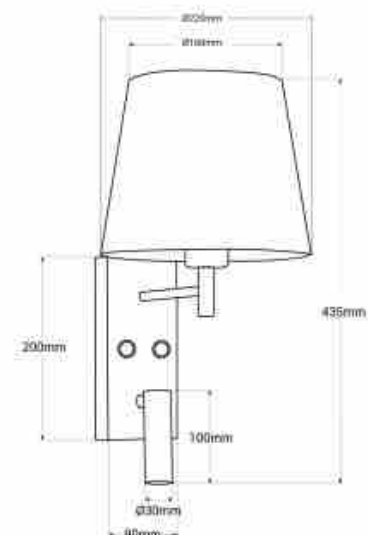

Φωτιστικό ανάγνωσης τοίχου "NOAH" με προβολέα LED - 3,4W

Ref. L2032

Το φωτιστικό τοίχου "NOAH" είναι ειδικά σχεδιασμένο για να τοποθετείται σε κεφαλάρια. Διαθέτει ένα κομψό υφασμάτινο κάλυμμα και ενσωματώνει έναν ρυθμιζόμενο προβολέα LED 3,4W που λειτουργεί ως λαμπτήρας ανάγνωσης. Με αυτόν τον τρόπο, σας επιτρέπει να επιλέξετε μεταξύ του γενικού φωτισμού του αμπαζούρ ή του σημειακού φωτισμού του προβολέα LED μέσω δύο ανεξάρτητων διακοπών. Η δομή του είναι κατασκευασμένη από μέταλλο με φινίρισμα εποξειδικής βαφής υψηλής ποιότητας και διατίθεται στο χρώμα λευκό. Το σκίαστρο μπορεί να τοποθετηθεί με λαμπτήρα E27 (δεν περιλαμβάνεται). Ο προβολέας LED εκπέμπει ζεστό λευκό φως (3000K). **Δεν περιλαμβάνεται ο λαμπτήρας E27**.

Product data

Skiá	Thermo leuko
Kelvin (K)	3000
Fwta (Lm)	180
Onomastikh tash (V)	220 - 240 V AC
Syxnothta (Hz)	50 - 60
Kapaki	E27
Yliko	Metallo
Yliko diaxyth	Yfasma
Exoterikí chrísi	ochi
IP	IP20
Pistopoihtika	EK, ROHS
Eggyhsh	Symfwna me th nomikh eggyhsh: 3 eth
Megisth isxys (W)	40