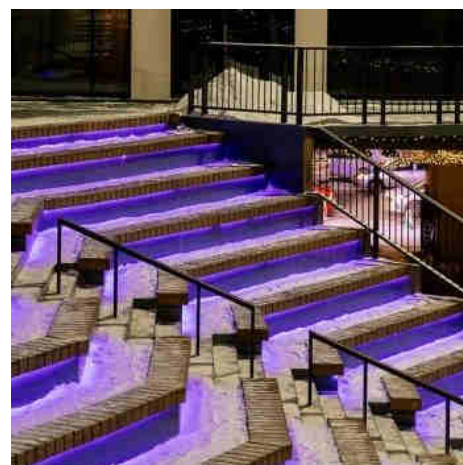

Προφίλ αλουμινίου για εύκαμπτο κοστούμι κολύμβησης

Ref. K1939-PERF

Προφίλ επιφάνειας για εύκαμπτα κοστούμια κολύμβησης μοντέλο B1939-270 και 1939-RGBΤο προφίλ αλουμινίου για εύκαμπτα κοστούμια κολύμβησης επιτρέπει μια απλή και κομψή εγκατάσταση των εύκαμπτων κοστούμιών κολύμβησης. Είναι ειδικά σχεδιασμένα για την αγκύρωση σε τοίχους, δάπεδα ή άλλες επιφάνειες για την ασφαλή στερέωση των μαγιό. Ιδανικά για την προστασία και τη στερέωση των κοστούμιών κολύμβησης, επιτρέποντας επαγγελματικές, καθαρές και κομψές εγκαταστάσεις. Το προφίλ επιφάνειας αλουμινίου μπορεί να χρησιμοποιηθεί σε εσωτερικούς ή εξωτερικούς χώρους. Έχει σχήμα U για να βελτιώνει την απαγωγή θερμότητας και να παρατείνει τη διάρκεια ζωής των εύκαμπτων κοστούμιών κολύμβησης. Το προφίλ συμβάλλει επίσης στην αποφυγή της άμεσης επαφής με το νερό και τη σκόνη. Το προφίλ και ο εύκαμπτος προβολέας είναι ιδανικός για τον φωτισμό των προσόψεων ή της υποδομής εστιατορίων, γραφείων, εμπορικών κέντρων, ντισκοτέκ, καταστημάτων μόδας κ.λπ.