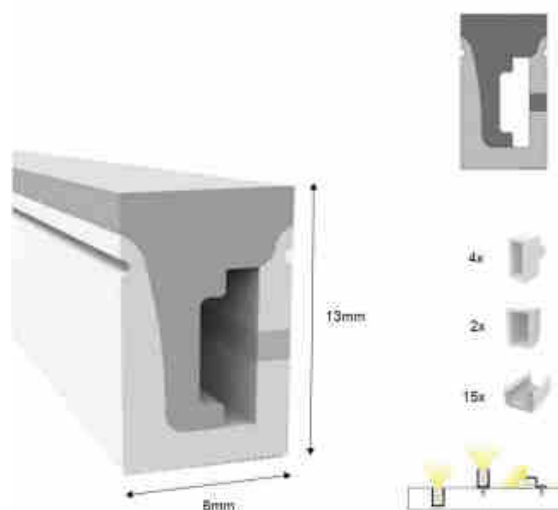

**Εύκαμπτο LED νέον 24V DC - 6x13mm - 5 μέτρα - Πλήρες σετ - 11W/m - IP67 - Πλευρική κάμψη**

### Ref. N613-5M

Το εύκαμπτο LED νέον μας είναι η καλύτερη επιλογή για διακοσμητικό φωτισμό με μεγάλη οπτική επίδραση. Προσαρμόζεται σε διάφορες επιφάνειες, προσφέροντας τεράστια ευελιξία για να κάνετε οποιοδήποτε σχέδιο πραγματικότητα. Χάρη στην υψηλή πυκνότητα τσιπ LED (120 τσιπ/m), εξασφαλίζει ισχυρό, σταθερό και ομοιογενή φωτισμό. Διαθέτει επίσης δείκτη CRI > 90, ο οποίος του επιτρέπει να εμφανίζει χρώματα με υψηλή πιστότητα, παρόμοια με το φυσικό φως. Αυτό το προϊόν είναι κατάλληλο για χρήση σε εξωτερικούς χώρους, καθώς είναι κατασκευασμένο με σωλήνα σιλικόνης ανθεκτικό στην υπεριώδη ακτινοβολία και διαθέτει βαθμό προστασίας IP67, ο οποίος εξασφαλίζει την ανθεκτικότητα και την αντοχή του. Εκπέμπει φως από μία από τις πλευρικές του όψεις, επιτρέποντας την πλευρική καμπυλότητα. Διατίθεται σε 2 αποχρώσεις: θερμό λευκό (2700K) και ψυχρό λευκό (5500K). \*\*Το πλήρες σετ περιλαμβάνει 15 κλιπ + 6 βύσματα (4 αρχικά και 2 τελικά) \*\*.

### Product data

Skiá	Oudetero leuko, THERMO leuko
Kelvin (K)	2700, 5500
CRI	90-95
Onomastikh tash (V)	24V DC
Diastaseis (mm) LxLxh	5000x6x13
Yliko	Silikonh
Exoterikí chrísi	nai
IP	IP67
Pistopoihtika	EK, ROHS
Eggysh	Symfwna me th nomikh eggysh: 3 eth
Isxys/m (W/m)	11
Arith. markes/metro	120
Apostash kophs (mm)	50