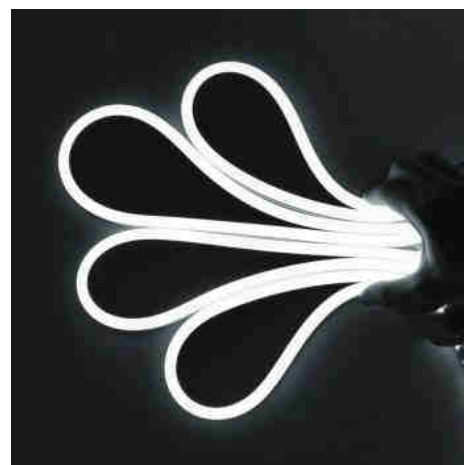

**10M
5500K**

Εύκαμπτο LED νέον 24V DC - 10x18mm - 10 μέτρα - Πλήρες σετ - 11W/m - IP67 - Πλευρική κάμψη

Ref. N1018-10M

Το εύκαμπτο LED νέον μας παρέχει διακοσμητικό φωτισμό με μεγάλο οπτικό αντίκτυπο, προσαρμοζόμενο σε όλους τους τύπους επιφανειών. Χάρη στην υψηλή πυκνότητα των τσιπ LED (120 τσιπ/μ), εξασφαλίζει ισχυρό, σταθερό και ομοιογενή φωτισμό. Αυτό το προϊόν είναι κατάλληλο για εξωτερική χρήση, καθώς είναι κατασκευασμένο με σωλήνα σιλικόνης ανθεκτικό στην υπεριώδη ακτινοβολία, και διαθέτει βαθμό προστασίας IP67, ο οποίος εξασφαλίζει την αντοχή και την ανθεκτικότητά του. Διατίθεται σε 2 αποχρώσεις: θερμό λευκό (2700K) και ψυχρό λευκό (5500K), εκπέμπει φως από μία από τις πλευρικές επιφάνειές του, επιτρέποντας την πλευρική καμπυλότητα. **Το πλήρες σετ περιλαμβάνει 30 κλιπ + 12 βύσματα (8 με σπή και 4 χωρίς σπή)**.

Product data

Skiá	PSyxro leuko, THermo leuko
Kelvin (K)	2700, 5500
CRI	90-95
Typos LED	SMD 2835
Onomastikh tash (V)	24V DC
Yliko	Silikonh
Exoterikí chrísi	nai
IP	IP67
Pistopoihtika	EK, ROHS
Egyghsh	Symfwna me th nomikh egyghsh: 3 eth
Isxys/m (W/m)	11
Arith. markes/metro	120
Apostash kophs (mm)	50