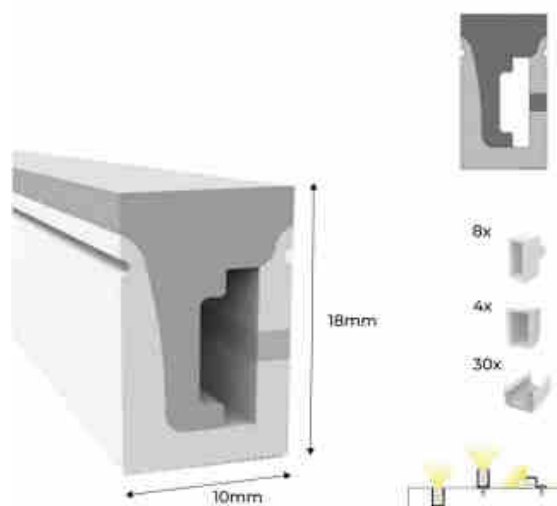

**10M
5500K**

Εύκαμπτο LED νέον 24V DC - 10x18mm - 10 μέτρα - Πλήρες σετ - 11W/m - IP67 - Πλευρική κάμψη

Ref. N1018-10M

Το εύκαμπτο LED νέον μας παρέχει διακοσμητικό φωτισμό με μεγάλο οπτικό αντίκτυπο, προσαρμοζόμενο σε όλους τους τύπους επιφανειών. Χάρη στην υψηλή πυκνότητα των τσιπ LED (120 τσιπ/μ), εξασφαλίζει ισχυρό, σταθερό και ομοιογενή φωτισμό. Αυτό το προϊόν είναι κατάλληλο για εξωτερική χρήση, καθώς είναι κατασκευασμένο με σωλήνα σιλικόνης ανθεκτικό στην υπεριώδη ακτινοβολία, και διαθέτει βαθμό προστασίας IP67, ο οποίος εξασφαλίζει την αντοχή και την ανθεκτικότητά του. Διατίθεται σε 2 αποχρώσεις: θερμό λευκό (2700K) και ψυχρό λευκό (5500K), εκπέμπει φως από μία από τις πλευρικές επιφάνειές του, επιτρέποντας την πλευρική καμπυλότητα. **Το πλήρες σετ περιλαμβάνει 30 κλιπ + 12 βύσματα (8 με σπή και 4 χωρίς σπή)**.

Product data

Skiá	PSyxro leuko, THermo leuko
Kelvin (K)	2700, 5500
CRI	90-95
Typos LED	SMD 2835
Onomastikh tash (V)	24V DC
Yliko	Silikonh
Exoterikí chrísi	nai
IP	IP67
Pistopoihtika	EK, ROHS
Egyghsh	Symfwna me th nomikh egyghsh: 3 eth
Isxys/m (W/m)	11
Arith. markes/metro	120
Apostash kophs (mm)	50