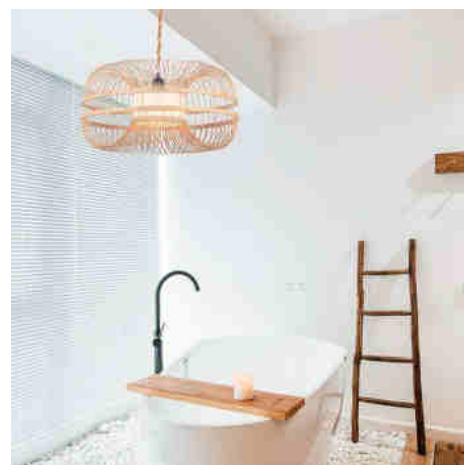

Ιαπωνικό κρεμαστό φωτιστικό μπαμπού "KAIZEN".

Ref. K179

Το εμπνευσμένο από την Ιαπωνία φωτιστικό "KAIZEN" είναι το ιδανικό συμπλήρωμα για το σπίτι σας. Η δομή του από μπαμπού φέρνει τη ζεστή και φυσική εμφάνιση των φυσικών ινών, η οποία προσαρμόζεται σε κάθε σύγχρονο περιβάλλον. Διαθέτει έναν κεντρικό διαχύτη και ένα αμπαζούρ από ίνες μπαμπού τοποθετημένες συμμετρικά, δημιουργώντας ένα πρωτότυπο σχέδιο που επιτρέπει στο φως να περνάει αρμονικά προς τα έξω. Διαθέτει τρεις πιθανές επιλογές για το κορδόνι και το τελείωμα του κορδονιού (λευκό, μαύρο και φυσικό σχοινί), ώστε να μπορείτε να επιλέξετε αυτό που ταιριάζει καλύτερα στο περιβάλλον σας. **Λαμπτήρας E27 (δεν περιλαμβάνεται)**.