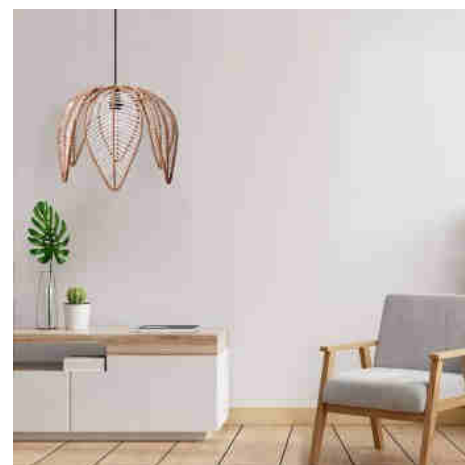

Ρατάν κρεμαστό φωτιστικό σε σχήμα λουλουδιού "BINTAN".

Ref. K182

Το φωτιστικό μας "BINTAN", χειροποίητο από μπαστούνι, έχει ένα μοναδικό σχέδιο σε σχήμα λουλουδιού. Τα πέταλά του καλύπτουν απαλά την πηγή φωτός, αναδίδοντας ένα συναρπαστικό παιχνίδι φωτός για να δημιουργήσουν έναν απαλό και ήπιο φωτισμό. Ο συνδυασμός των φυσικών ινών με τις λευκές χορδές των πετάλων προσθέτει στυλ και ευελιξία, καθιστώντας αυτό το φωτιστικό κατάλληλο για κάθε σύγχρονο περιβάλλον. Διατίθεται με τρεις επιλογές για το τριαντάφυλλο οροφής και το καλώδιο (λευκό, μαύρο και φυσικό σχοινί), ώστε να μπορείτε να επιλέξετε αυτό που ταιριάζει καλύτερα στο περιβάλλον σας. Λαμπτήρας E27 (δεν περιλαμβάνεται)** **.