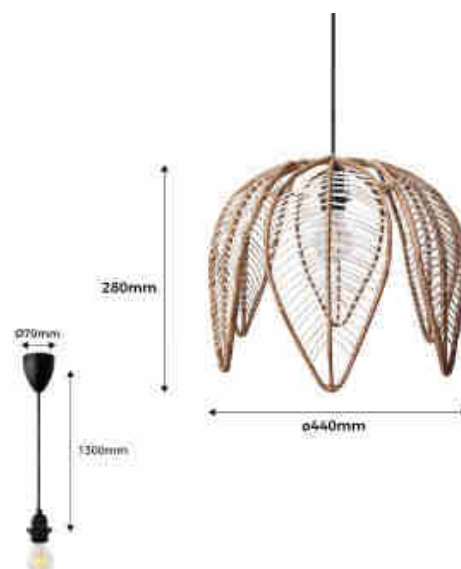

Ρατάν κρεμαστό φωτιστικό σε σχήμα λουλουδιού "BINTAN".

Ref. K182

Το φωτιστικό μας "BINTAN", χειροποίητο από μπαστούνι, έχει ένα μοναδικό σχέδιο σε σχήμα λουλουδιού. Τα πέταλά του καλύπτουν απαλά την πηγή φωτός, αναδίδοντας ένα συναρπαστικό παιχνίδι φωτός για να δημιουργήσουν έναν απαλό και ήπιο φωτισμό. Ο συνδυασμός των φυσικών ινών με τις λευκές χορδές των πετάλων προσθέτει στυλ και ευελιξία, καθιστώντας αυτό το φωτιστικό κατάλληλο για κάθε σύγχρονο περιβάλλον. Διατίθεται με τρεις επιλογές για το τριαντάφυλλο οροφής και το καλώδιο (λευκό, μαύρο και φυσικό σχοινί), ώστε να μπορείτε να επιλέξετε αυτό που ταιριάζει καλύτερα στο περιβάλλον σας. Λαμπτήρας E27 (δεν περιλαμβάνεται)** **.

Product data

Onomastikh tash (V)	220 - 240 V AC
Syxnothta (Hz)	50 - 60
Kapaki	E27
Prosanatolismos	Oxi
Yliko	Rattan
Exoterikí chrísi	ochi
IP	IP20
Pistopoihtika	EK, ROHS
Egyhsh	10 xronia
Megisth isxys (W)	60
Styl	Fysiko
Syndesh	Shmeio fwtos