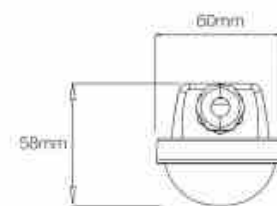

9W
IP65
LED
990lm

Αδιάβροχο γραμμικό LED Linkable Shield 9W - 60cm - IP65 - 4000K

Ref. B8420-60

Στεγανή συνδεόμενη γραμμική οθόνη 60cm με ισχύ9W, με εξαιρετικά χαρακτηριστικά φωτισμού και στεγανότητας. Χάρη στα υλικά της και τον σχεδιασμό της με βαθμό προστασίας IP65, είναι ένα προϊόν ανθεκτικό στο νερό, τη σκόνη και άλλους εξωτερικούς παράγοντες, ιδανικό για εγκατάσταση σε υγρό ή εξωτερικό περιβάλλον.

Product data

Σκιά	Oudetero leuko
Kelvin (K)	4000
Fwta (Lm)	990
Gwnia ανοιγματος (°)	120
Τυπος LED	SMD 2835
Dimmable	Oxi
Isxys (W)	9
Onomastikh tash (V)	220-240 V
Syxnothta (Hz)	50 - 60
Odhgos	Eswteriko
Aisthitíras	ochi
Prosanatolismos	Oxi
Exoterikí chrísi	nai
IP	IP65
Euros thermokrasias	-20°C ~ +40°C
Diarkeia zwhs (h)	30000
Pistopoihtika	EK, ROHS
Eggyhsh	Symfwna me th nomikh eggyhsh: 3 eth