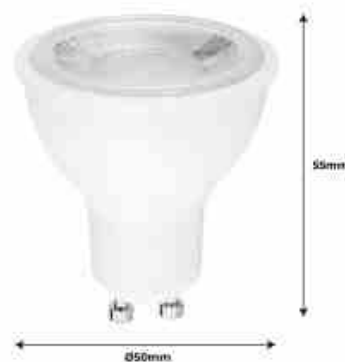

Λαμπτήρας LED GU10 - SMD2835 - 7W - Ø50mm - Οπτική στις 45°.

Ref. BS1-PAR16GU10-45

Λαμπτήρας LED GU10 ιδανικός για την αντικατάσταση συμβατικών λαμπτήρων αλογόνου έως 60W, με εξοικονόμηση ενέργειας πάνω από 85%. Εκπέμπει έντονο και εστιασμένο φως που δεν επηρεάζει ή αλλοιώνει τα χρώματα, υπό γωνία 45°. Ενσωματώνει τσιπ LED SMD2835, έχει ισχύ 7W και φωτεινότητα περίπου 100 lm/w. Διατίθεται σε θερμό λευκό (3000K), ουδέτερο λευκό (4000K) και ψυχρό λευκό (6000K).

Product data

Skiá	PSyxro leuko, Oudetero leuko, THermo leuko
Kelvin (K)	3000, 6000, 4000
Apodotikohtta (Lm/w)	100
CRI	80-85
Gwnia anoigmatos (°)	45
Typos LED	SMD 2835
Dimmable	Oxi
Isxys (W)	7
Onomastikh tash (V)	220 - 240 V AC
Prosanatolismos	Oxi
Yliko	Plastiko
Yliko diaxyth	Polyanthrakiko
Exoterikí chrísi	ochi
IP	IP20
Diarkeia zwhs (h)	25000
Kathgoria energeiakhs apodoshs	F
Pistopoihtika	EK, ROHS
Eggyhsh	Symfwna me th nomikh eggyhsh: 3 eth