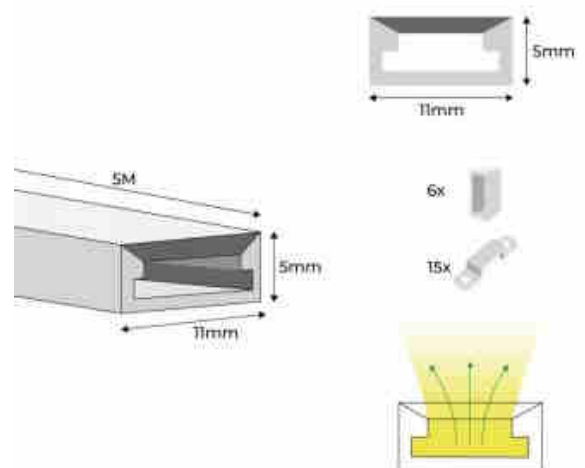

Εύκαμπτο LED νέον 24V DC - 5x11mm - 5 μέτρα - Πλήρες σετ - 11W/m - 320ch/m - IP 67 - Κάθετη καμπυλότητα

Ref. N511-5M

Εύκαμπτο μονόχρωμοLED νέον για διακοσμητικό φωτισμό με μεγάλο οπτικό αντίκτυπο. Προσαρμόζεται σε διαφορετικές επιφάνειες, προσφέροντας τεράστια ευελιξία για να κάνει πραγματικότητα κάθε σχέδιο. Ενσωματώνει τσιπ LED COB, με υψηλή πυκνότητα (320ch/m), εξασφαλίζοντας ομοιογενή και υψηλής ποιότητας φωτισμό, με ισχύ 11W/m. Λόγω του υψηλού βαθμού προστασίας του, IP67, το προϊόν αυτό είναι κατάλληλο για εξωτερική χρήση. Εκπέμπει φως από την επάνω όψη του, επιτρέποντας την κάθετη καμπυλότητα. **Το πλήρες σετ περιλαμβάνει 15 κλιπ + 6 καλύμματα**.

Product data

Skiá	PSyxo leuko, THermo leuko
Kelvin (K)	6000, 2700
CRI	90-95
Typos LED	COB
Onomastikh tash (V)	24V DC
Yliko	Silikonh
IP	IP67
Pistopoihtika	EK, ROHS
Egyhsh	Symfwna me th nomikh egyhsh: 3 eth
Arith. markes/metro	320
Apostash kophs (mm)	40