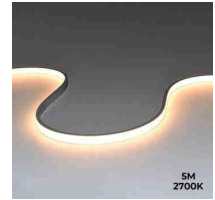

Product variants

Reference

Attributes

N511-5M-270

Anoixto xrwma - THERMO leuko 2700K