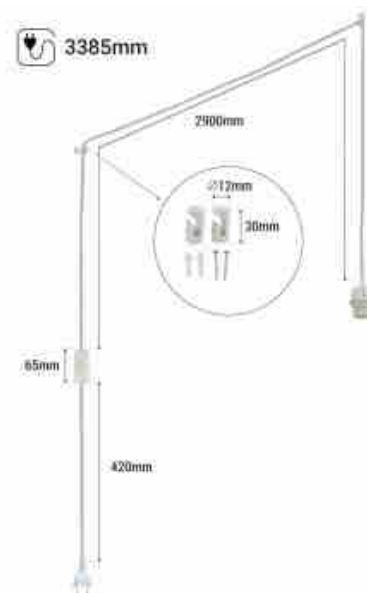

Υποδοχή E27 με καλώδιο PVC, διακόπτη και βύσμα

Ref. K17-C

Λάμπα E27 με καλώδιο PVC, διακόπτη και βύσμα για κρεμαστές λάμπες. Ευέλικτο και εύκολα προσαρμόσιμο σε διαφορετικά διακοσμητικά στυλ, ιδανικό για την εξατομίκευση κάθε χώρου με την επιλογή της επιθυμητής απόχρωσης. Το καλώδιο έχει μήκος 3,38 m και είναι ρυθμιζόμενο μέσω δύο κλιπ επιτοίχιας στερέωσης που επιτρέπουν την εξατομικευμένη εγκατάσταση και προσαρμογή. Ενσωματώνει έναν διακόπτη και ένα τυπικό βύσμα Schuko στο άκρο του. Η υποδοχή είναι συμβατή με κάθε λαμπτήρα E27 με μέγιστη ισχύ 60W.** Διατίθεται σε μαύρο και λευκό - Περιλαμβάνει 2 κλιπ στερέωσης με βίδες**.

Product data

Onomastikh tash (V)	220 - 240 V AC
Syxnothta (Hz)	50 - 60
Kapaki	E27
Yliko	Plastiko
Exoterikí chrísi	ochi
IP	IP20
Pistopoihtika	EK, ROHS
Egyghsh	Symfwna me th nomikh egyghsh: 3 eth
Megisth isxys (W)	60