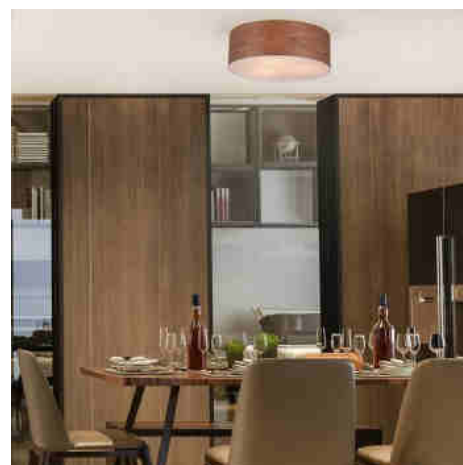

Φωτιστικό οροφής με αμπαζούρ από ξύλο "AGUDES" - 3x E27

Ref. LN1306-T

Φωτιστικό οροφής "AGUDES" σε μοντέρνο στυλ με σκίαστρο από ξύλο. Εμπνευσμένο από τα σχέδια "Tessa" και "Liska" της Paulmann, προσδίδει φυσικότητα και άνεση σε κάθε χώρο και μπορεί να ενσωματωθεί σε μια μεγάλη ποικιλία διακοσμήσεων. Όταν ανάβει, το φως δημιουργεί ένα υπέροχο εφέ μέσω της σκιάς σε χρώμα ξύλου, δημιουργώντας μια ελαφριά, ζεστή και ζεστή ατμόσφαιρα που σας προσκαλεί να χαλαρώσετε. Διαθέτει επίσης ένα φωτεινό λευκό διαχύτη που επιτρέπει την ομοιογενή κατανομή του φωτός, αποφεύγοντας την αντανάκλαση. Διαθέτει 3 υποδοχές E27 που δέχονται λαμπτήρες με μέγιστη διάμετρο 95cm. και με μέγιστη ισχύ 60W. **Δεν περιλαμβάνονται οι λαμπτήρες**.