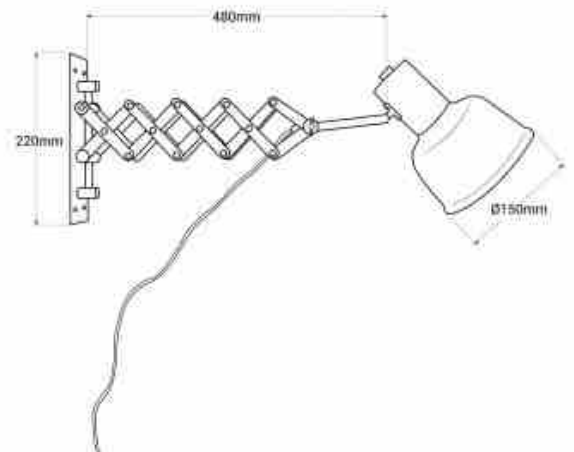

Vintage εσωτερικό φωτιστικό τοίχου "ROMA" με φυσούνα - E27

Ref. LV132

Φωτιστικό τοίχου με επεκτεινόμενο φουσητήρα σε vintage βιομηχανικό στυλ από αλουμίνιο με φινιρίσματα υψηλής ποιότητας και διαθέσιμο σε μαύρο και χρυσό ματ χρώμα. Εμπνευσμένο από τα τυπικά φωτιστικά τοίχου εργαστηρίων για χώρους εργασίας. Ιδανικό για στούντιο και υπνοδωμάτια που θέλουν να δώσουν έναν βιομηχανικό αέρα στο περιβάλλον. Ο επεκτεινόμενος βραχίονας και η ρυθμιζόμενη κατά 300° κεφαλή του επιτρέπουν ένα ευρύ φάσμα δυνατοτήτων για την κατεύθυνση της δέσμης φωτός. Διαθέτει υποδοχή E27 και καλώδιο μήκους 1540 mm. Ο διακόπτης βρίσκεται στο καλώδιο. **Δεν περιλαμβάνεται η λάμπα

Product data

Όνομαστική τάση (V)	220 - 240 V AC
Συχνότητα (Hz)	50 - 60
Καπάκι	E27
Προσανατολισμός	Nai
Υλικό	Alouminio
IP	IP20
Πιστοποιήματα	EK, ROHS
Εγγύηση	Symfwna me th nomikh eggghsh: 3 eth
Μεγιστή ισχύς (W)	40
Styl	Biomhxanikh, Eklekths poiohttas
Syndesh	Bysma