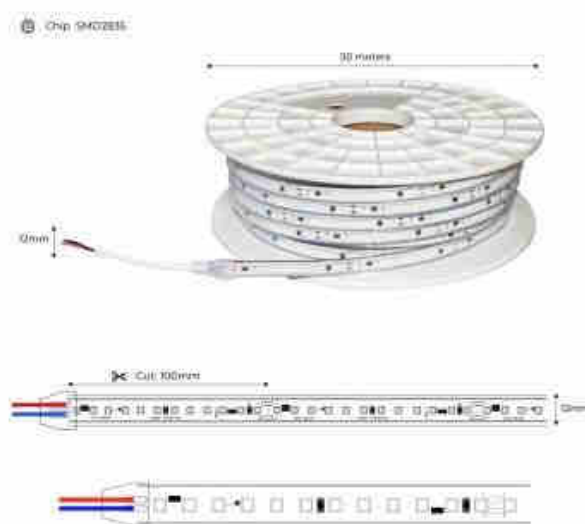

**Λωρίδα LED 220V - 950W (6000xSMD2835) 12mm - IP67 - Ρολό 50 μέτρων - Κόπτε κ
άθε 10cm - Κόπτε κάθε 10cm**

Ref. B1550-50

Λωρίδα LED 220V κατάλληλη για εξωτερική χρήση σε ρολό 50 μέτρων. Συνδέεται απευθείας στο δίκτυο χωρίς να χρειάζεται μετασχηματιστής ή ανορθωτής. Ενσωματώνει υψηλής ποιότητας τσιπ LED SMD2835 με πυκνότητα 120 τσιπ/μέτρο. Έχει τη δυνατότητα κοπής ανά 10 cm, γεγονός που το καθιστά πολύ ευέλικτο για διάφορα έργα φωτισμού. Η μεγάλη ευελιξία του επιτρέπει την προσαρμογή του σε σχεδόν κάθε επιφάνεια και είναι επίσης κατάλληλο για εξωτερική χρήση χάρη στον υψηλό βαθμό προστασίας του: IP67. Διαθέτει γωνία ανοίγματος δέσμης 180° και υψηλό δείκτη χρωματικής απόδοσης (CRI>90), αναπαράγοντας πιστά τα χρώματα, παρόμοια με το φυσικό φως. Διατίθεται σε θερμό λευκό (2700K), ουδέτερο λευκό (4000K) και ψυχρό λευκό (6000K). Λόγω των χαρακτηριστικών του, είναι ιδανικός για εγκατάσταση σε χώρους όπου απαιτείται υψηλή φωτεινότητα.

Product data

Skiá	PSyxro leuko, Oudetero leuko, THERmo leuko
Kelvin (K)	6000, 4000, 2700
Fwta (Lm)	89300
Apodotikohtta (Lm/w)	96
CRI	90-95
Gwnia ανοιγματος (°)	180
Typos LED	SMD 2835
Isxys (W)	950
Onomastikh tash (V)	220 - 240 V AC
Syxnohtta (Hz)	50 - 60
Exoterikí chrísi	nai
IP	IP67
Euros thermokrasias	-20°C ~ +40°C
Syxnohtta xrhshs	kanoniko
Pistopoihtika	EK, ROHS
Egyhsh	3 xronia
Isxys/m (W/m)	19
Arith. markes/metro	120