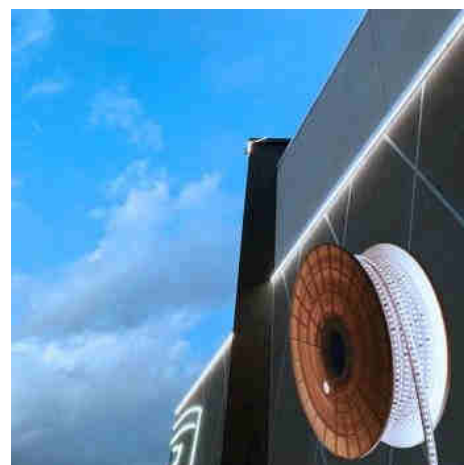

**Λωρίδα LED 220V - 950W (6000xSMD2835) 12mm - IP67 - Ρολό 50 μέτρων - Κόπτε κ
άθε 10cm - Κόπτε κάθε 10cm**

Ref. B1550-50

Λωρίδα LED 220V κατάλληλη για εξωτερική χρήση σε ρολό 50 μέτρων. Συνδέεται απευθείας στο δίκτυο χωρίς να χρειάζεται μετασχηματιστής ή ανορθωτής. Ενσωματώνει υψηλής ποιότητας τσιπ LED SMD2835 με πυκνότητα 120 τσιπ/μέτρο. Έχει τη δυνατότητα κοπής ανά 10 cm, γεγονός που το καθιστά πολύ ευέλικτο για διάφορα έργα φωτισμού. Η μεγάλη ευελιξία του επιτρέπει την προσαρμογή του σε σχεδόν κάθε επιφάνεια και είναι επίσης κατάλληλο για εξωτερική χρήση χάρη στον υψηλό βαθμό προστασίας του: IP67. Διαθέτει γωνία ανοίγματος δέσμης 180° και υψηλό δείκτη χρωματικής απόδοσης (CRI>90), αναπαράγοντας πιστά τα χρώματα, παρόμοια με το φυσικό φως. Διατίθεται σε θερμό λευκό (2700K), ουδέτερο λευκό (4000K) και ψυχρό λευκό (6000K). Λόγω των χαρακτηριστικών του, είναι ιδανικός για εγκατάσταση σε χώρους όπου απαιτείται υψηλή φωτεινότητα.