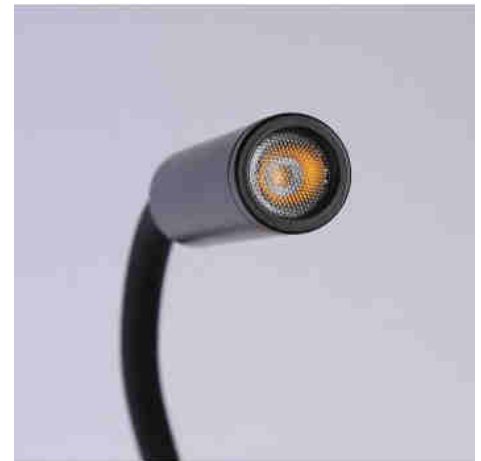

### Ευέλικτη λάμπα ανάγνωσης τοίχου με θύρα USB "LONDON USB" - CREE Chip - 3W

#### Ref. LN1511-USB

Το φωτιστικό τοίχου "LONDON USB" είναι ειδικά σχεδιασμένο ως φωτιστικό ανάγνωσης για το κεφαλάρι. Διαθέτει εύκαμπτο ρυθμιζόμενο βραχίονα, προβολέα LED 3W και θύρα USB για τη σύνδεση οποιασδήποτε συμβατής συσκευής. Εκπέμπει φως σε ζεστή λευκή απόχρωση (2800K) με φωτεινή ροή 450 lm. Ξεχωρίζει για τα υψηλής ποιότητας φινιρίσματα και τη ζεστή αφή που προσφέρει το ξύλο. Διατίθεται σε μαύρο και λευκό χρώμα.

#### Product data

Σκιά	Thermo leuko
Kelvin (K)	2800
Gwnia ανοιγματος (°)	30
Τυπος LED	tsip CREE
Dimmable	Oxi
Isxys (W)	3
Onomastikh tash (V)	220 - 240 V AC
Prosanatolismos	Nai
Υλικο	Alouminio, Xylo
IP	IP20
Pistopoihtika	EK, ROHS
Egyghsh	Symfwna me th nomikh egyghsh: 3 eth