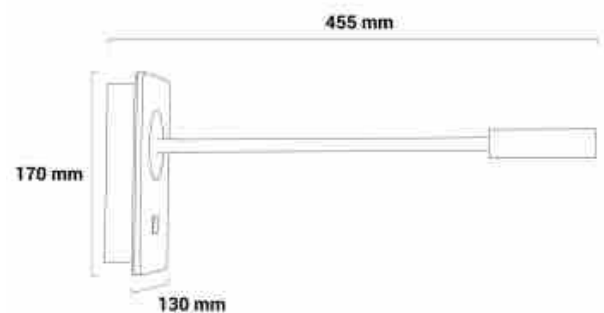

### Ευέλικτη λάμπα ανάγνωσης τοίχου με θύρα USB "LONDON USB" - CREE Chip - 3W

#### Product data

Σκιά	Thermo leuko
Kelvin (K)	2800
Gwnia ανοιγματος (°)	30
Τυπος LED	tsip CREE
Dimmable	Oxi
Isxys (W)	3
Onomastikh tash (V)	220 - 240 V AC
Prosanatolismos	Nai
Υλικο	Alouminio, Xylo
IP	IP20
Pistopoihtika	EK, ROHS
Egyghsh	Symfwna me th nomikh egyghsh: 3 eth