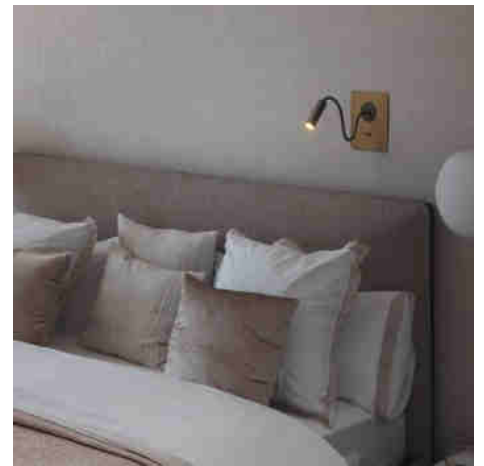

Εύκαμπτο φωτιστικό τοίχου "LONDON" για ανάγνωση - CREE Chip - 3W

Ref. LN1511

Το φωτιστικό τοίχου "LONDON" με εύκαμπτο βραχίονα είναι ειδικά σχεδιασμένο ως φωτιστικό ανάγνωσης για το κεφαλάρι. Διαθέτει εύκαμπτο ρυθμιζόμενο βραχίονα και προβολέα LED 3W. Εκπέμπει ζεστό λευκό φως (2800K) με φωτεινή ροή 450 lm. Ξεχωρίζει για τα υψηλής ποιότητας φινιρίσματα και τη ζεστή αφή που προσφέρει το ξύλο. Διατίθεται σε μαύρο και λευκό χρώμα.

Product data

Skiá	Thermo leuko
Kelvin (K)	2800
Fwta (Lm)	450
Gwnia ανοιγματος (°)	30
Typos LED	tsip CREE
Dimmable	Oxi
Isxys (W)	3
Onomastikh tash (V)	220 - 240 V AC
Prosanatolismos	Nai
Yliko	Metallo, Alouminio
Exoterikí chrísi	ochi
IP	IP20
Pistopoihtika	EK, ROHS
Egyghsh	Symfwna me th nomikh egyghsh: 3 eth