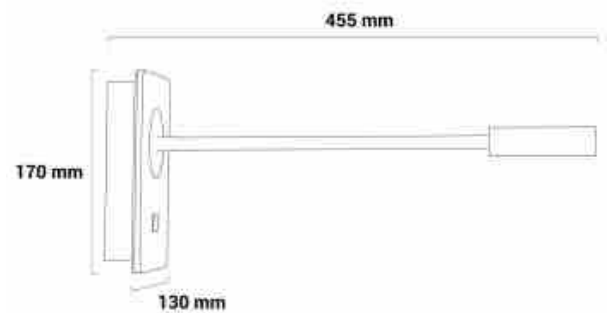

Εύκαμπτο φωτιστικό τοίχου "LONDON" για ανάγνωση - CREE Chip - 3W

Ref. LN1511

Το φωτιστικό τοίχου "LONDON" με εύκαμπτο βραχίονα είναι ειδικά σχεδιασμένο ως φωτιστικό ανάγνωσης για το κεφαλάρι. Διαθέτει εύκαμπτο ρυθμιζόμενο βραχίονα και προβολέα LED 3W. Εκπέμπει ζεστό λευκό φως (2800K) με φωτεινή ροή 450 lm. Ξεχωρίζει για τα υψηλής ποιότητας φινιρίσματα και τη ζεστή αφή που προσφέρει το ξύλο. Διατίθεται σε μαύρο και λευκό χρώμα.

Product data

Skiá	Thermo leuko
Kelvin (K)	2800
Fwta (Lm)	450
Gwnia ανοιγματος (°)	30
Typos LED	tsip CREE
Dimmable	Oxi
Isxys (W)	3
Onomastikh tash (V)	220 - 240 V AC
Prosanatolismos	Nai
Yliko	Metallo, Alouminio
Exoterikí chrísi	ochi
IP	IP20
Pistopoihtika	EK, ROHS
Egyghsh	Symfwna me th nomikh egyghsh: 3 eth