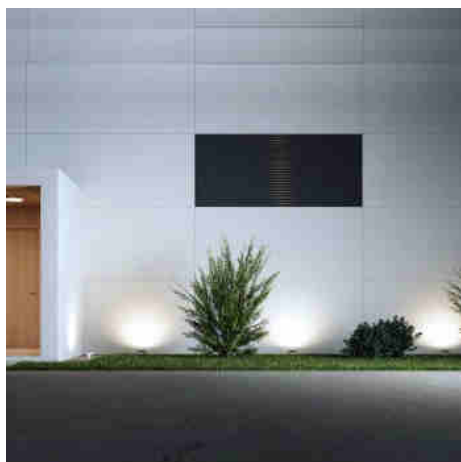

30W
IP65
LED
2850lm

LEDVANCE

Προβολέας LEDVANCE 30W - σειρά ESSENTIAL - 2850lm - IP65 - 6500K

Ref. 4058075768093

Προβολέας LEDVANCE 30W με συμπαγή και ανθεκτικό σχεδιασμό και υψηλές προδιαγραφές ποιότητας. Έχει ισχύ 30W και φωτεινή ένταση 2850 lumens. Είναι ένα ιδανικό προϊόν για την αντικατάσταση των παραδοσιακών προβολέων, το οποίο θα επιτρέψει επίσης μεγάλη εξοικονόμηση ενέργειας. Εκπέμπει φως σε ψυχρό λευκό χρώμα (6500K). Χάρη στον βαθμό προστασίας IP65, εμποδίζει την είσοδο νερού και σκόνης, ώστε να μπορεί να χρησιμοποιηθεί σε εξωτερικούς χώρους χωρίς καμία ενόχληση.