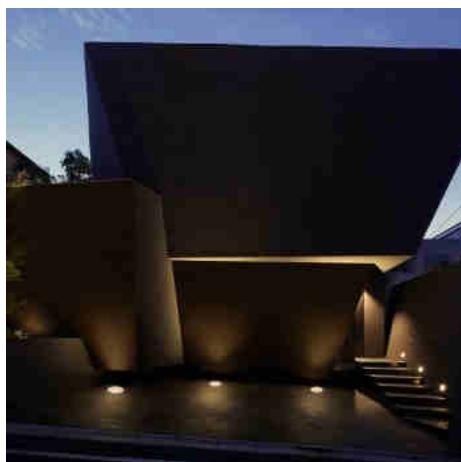

7W
IP67
LED
CIP

Φάρος LED εδάφους 7W -Ζεστό λευκό - Ø15cm- IP67 - 220v

Ref. BA50022-BC

Εντοιχιζόμενος επίγειος φάρος LED με ισχύ 7W, ειδικά σχεδιασμένος για εξωτερικό φωτισμό. Διαθέτει βαθμό προστασίας IP67 που του παρέχει υψηλό επίπεδο μόνωσης έναντι εξωτερικών παραγόντων όπως η βροχή και η σκόνη. Χάρη στη γωνία ανοίγματος του 30°, είναι ιδανικός για το φωτισμό προσώπων ή τοίχων, αλλά είναι επίσης κατάλληλος για το φωτισμό μονοπατιών, διαδρόμων, αυλών, βεραντών, μεταξύ πολλών άλλων εφαρμογών. Κατάλληλο για την κυκλοφορία πεζών.