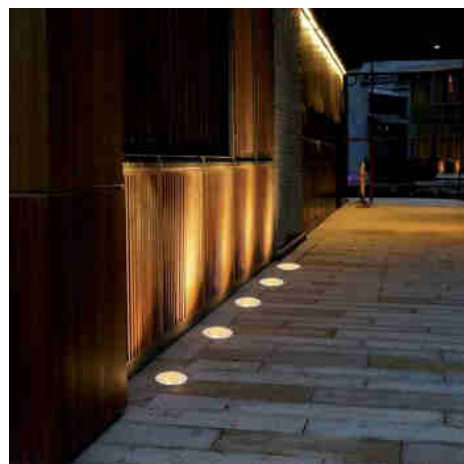

7W
IP67
LED
CIP

Φάρος LED εδάφους 7W -Ζεστό λευκό - Ø15cm- IP67 - 220v

Ref. BA50022-BC

Εντοιχιζόμενος επίγειος φάρος LED με ισχύ 7W, ειδικά σχεδιασμένος για εξωτερικό φωτισμό. Διαθέτει βαθμό προστασίας IP67 που του παρέχει υψηλό επίπεδο μόνωσης έναντι εξωτερικών παραγόντων όπως η βροχή και η σκόνη. Χάρη στη γωνία ανοίγματος του 30°, είναι ιδανικός για το φωτισμό προσώπων ή τοίχων, αλλά είναι επίσης κατάλληλος για το φωτισμό μονοπατιών, διαδρόμων, αυλών, βεραντών, μεταξύ πολλών άλλων εφαρμογών. Κατάλληλο για την κυκλοφορία πεζών.