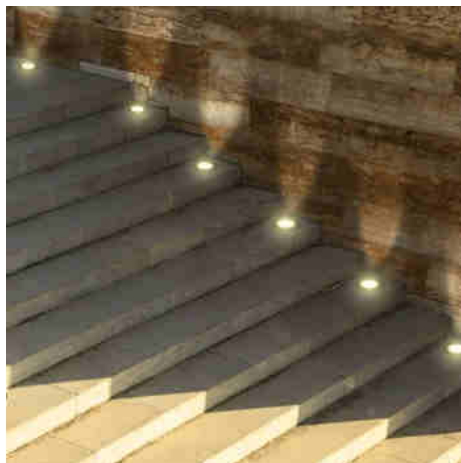

30W
IP67
LED
COB

Εντοιχιζόμενος φάρος δαπέδου 30W LED -Ζεστό λευκό - Ø10cm- IP67 - 220v

Ref. BA50023-BC

Φάρος LED εδάφους με εσοχή, ειδικά σχεδιασμένος για φωτισμό εξωτερικών χώρων. Διαθέτει βαθμό προστασίας IP67 που του παρέχει υψηλό επίπεδο μόνωσης έναντι εξωτερικών παραγόντων όπως η βροχή και η σκόνη. Ενσωματώνει την εξαιρετικά αποδοτική τεχνολογία LED COB, με ισχύ 30W και φωτεινότητα 2384 lumens. Διαθέτει κλειστή γωνία ανοίγματος 10°, ιδανική για τον φωτισμό προσόψεων ή τοίχων, αλλά είναι επίσης κατάλληλη για τον φωτισμό μονοπατιών, διαδρόμων, αυλών, βεραντών, μεταξύ πολλών άλλων εφαρμογών. Κατάλληλο για την κυκλοφορία πεζών.