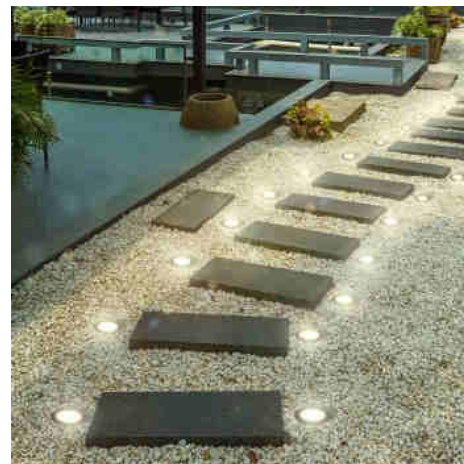

30W
IP67
LED
COB

Εντοιχιζόμενος φάρος δαπέδου 30W LED -Ζεστό λευκό - Ø10cm- IP67 - 220v

Ref. BA50023-BC

Φάρος LED εδάφους με εσοχή, ειδικά σχεδιασμένος για φωτισμό εξωτερικών χώρων. Διαθέτει βαθμό προστασίας IP67 που του παρέχει υψηλό επίπεδο μόνωσης έναντι εξωτερικών παραγόντων όπως η βροχή και η σκόνη. Ενσωματώνει την εξαιρετικά αποδοτική τεχνολογία LED COB, με ισχύ 30W και φωτεινότητα 2384 lumens. Διαθέτει κλειστή γωνία ανοίγματος 10°, ιδανική για τον φωτισμό προσόψεων ή τοίχων, αλλά είναι επίσης κατάλληλη για τον φωτισμό μονοπατιών, διαδρόμων, αυλών, βεραντών, μεταξύ πολλών άλλων εφαρμογών. Κατάλληλο για την κυκλοφορία πεζών.