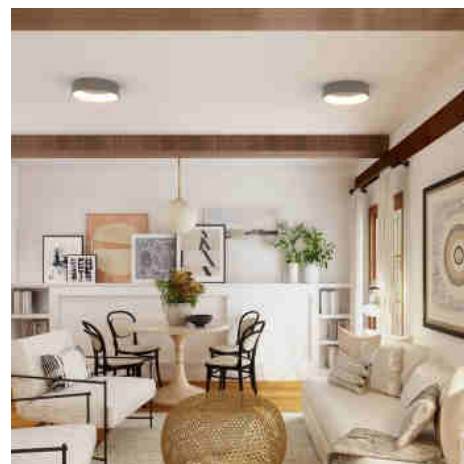

27W
LED
CCT
System
EAGLERISE
IP20

Φωτιστικό LED οροφής "ONCAMO 2" - CCT 3000K - 4000K - 27W

Ref. LN1601-GSP-CCT

Σκανδιναβικό φωτιστικό οροφής τύπου οροφής, αποτελούμενο από δομή αλουμινίου με γκρι φινίρισμα και πολυκαρβονικό διαχύτη στο εσωτερικό του. Ενσωματώνει οδηγό EAGLERISE και τσιπ LED Sanan που παρέχει ομοιογενή και ποιοτικό φωτισμό με ισχύ 27W. Χάρη στο σύστημα CCT είναι δυνατή η επιλογή της θερμοκρασίας χρώματος μεταξύ του ζεστού λευκού (3000K) και του ουδέτερου λευκού (4000K), επιτρέποντάς σας να επιλέξετε τον τύπο φωτός που ταιριάζει καλύτερα στις ανάγκες κάθε χώρου.

Product data

Σκιά	CCT
Kelvin (K)	3000, 4000
Fwta (Lm)	625
Τυπος LED	CHIP San'an
Dimmable	Oxi
Isxys (W)	27
Onomastikh tash (V)	220 - 240 V AC
Syxnothta (Hz)	50 - 60
Odhgos	Eaglerise
IP	IP20
Diarkeia zwhs (h)	25000
Pistopoihtika	EK, ROHS
Egyghsh	Symfwna me th nomikh egyghsh: 3 eth
Styl	Minimalistiko, Skandinabiko