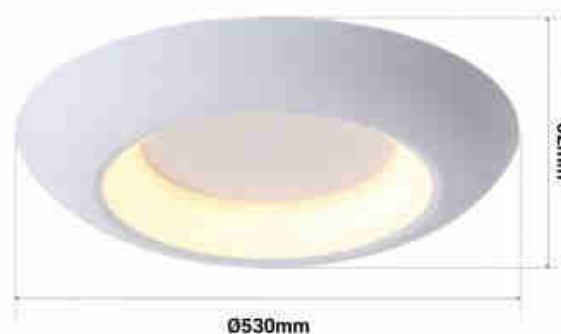

Φωτιστικό LED οροφής "FAX" - CCT 3000K - 4000K - 21W

Ref. LN1622-CCT

Φωτιστικό οροφής σε σκανδιναβικό στυλ, τύπου οροφής, αποτελούμενο από δομή αλουμινίου και ακρυλικό διαχύτη στο εσωτερικό. Ενσωματώνει οδηγό EAGLERISE και τσιπ LED Sanan που επιτρέπει ομοιογενή και ποιοτικό φωτισμό με ισχύ 21W. Χάρη στο σύστημα CCT είναι δυνατή η επιλογή της θερμοκρασίας χρώματος μεταξύ του ζεστού λευκού (3000K) και του ουδέτερου λευκού (4000K), επιτρέποντάς σας να επιλέξετε τον τύπο φωτός που ταιριάζει καλύτερα στις ανάγκες κάθε χώρου. Διατίθεται σε λευκό και γκρι χρώμα.

Product data

Skiá	Oudetero leuko, THermo leuko, CCT
Kelvin (K)	3000, 4000
Fwta (Lm)	1000
Typos LED	CHIP San'an
Isxys (W)	21
Onomastikh tash (V)	200 - 250 V
Syxnothta (Hz)	50 - 60
Odhgos	Eaglerise
Diastaseis (mm) LxLxh	∅ 530 x 62
Diarkeia zwhs (h)	25000
Kathgoria energeiakhs apodoshs	A+ (2021)
Pistopoihtika	EK, ROHS
Egyghsh	Symfwna me th nomikh egyghsh: 3 eth
Styl	Minimalistiko, Skandinabiko