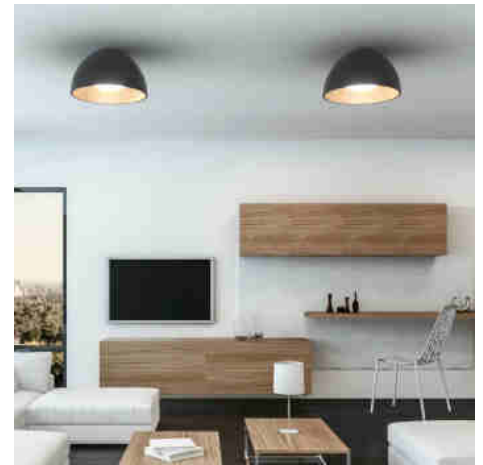

40W
LED
CCT
System
Eaglerise
IP20
A++

Φωτιστικό οροφής LED "Gina" - Wood effect - CCT 3000K - 4000K - 40W

Ref. LN1623-CCT

Φωτιστικό οροφής LED με κομψό σχεδιασμό και απλές γραμμές, κατασκευασμένο από αλουμίνιο με εσωτερικό εφέ ξύλου. Λόγω του σχεδιασμού του, μπορεί να ενσωματωθεί φυσικά σε ένα ευρύ φάσμα διακοσμήσεων. Ενσωματώνει οδηγό EAGLERISE και τσιπ LED San'an, το οποίο παρέχει ομοιογενή και αποδοτικό φωτισμό με ισχύ 40W. Το σύστημα CCT του επιτρέπει την επιλογή της θερμοκρασίας χρώματος, μεταξύ του ζεστού λευκού (3000K) και του ουδέτερου λευκού (4000K), επιτρέποντάς σας να επιλέξετε τον τύπο φωτός που ταιριάζει καλύτερα στις ανάγκες κάθε έργου. Διατίθεται σε μαύρο και λευκό χρώμα.