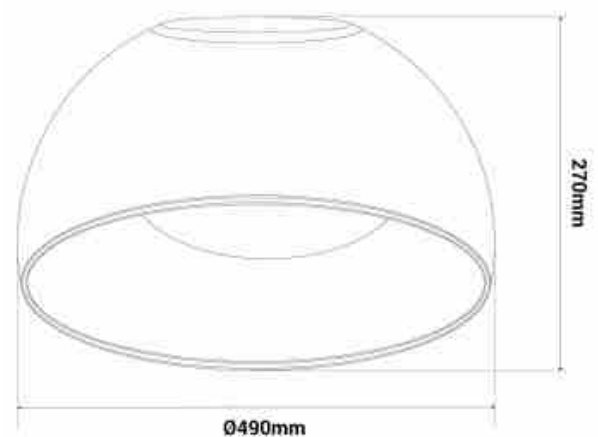

40W
LED
CCT
System
Eaglerise
IP20
A++

Φωτιστικό οροφής LED "Gina" - Wood effect - CCT 3000K - 4000K - 40W

Ref. LN1623-CCT

Φωτιστικό οροφής LED με κομψό σχεδιασμό και απλές γραμμές, κατασκευασμένο από αλουμίνιο με εσωτερικό εφέ ξύλου. Λόγω του σχεδιασμού του, μπορεί να ενσωματωθεί φυσικά σε ένα ευρύ φάσμα διακοσμήσεων. Ενσωματώνει οδηγό EAGLERISE και τσιπ LED San'an, το οποίο παρέχει ομοιογενή και αποδοτικό φωτισμό με ισχύ 40W. Το σύστημα CCT του επιτρέπει την επιλογή της θερμοκρασίας χρώματος, μεταξύ του ζεστού λευκού (3000K) και του ουδέτερου λευκού (4000K), επιτρέποντάς σας να επιλέξετε τον τύπο φωτός που ταιριάζει καλύτερα στις ανάγκες κάθε έργου. Διατίθεται σε μαύρο και λευκό χρώμα.

Product data

Skiá	CCT
Kelvin (K)	3000, 4000
Fwta (Lm)	2774
Typos LED	CHIP San'an
Dimmable	Oxi
Isxys (W)	40
Onomastikh tash (V)	220 - 240 V AC
Syxnothta (Hz)	50 - 60
Odhgos	Eaglerise
Prosanatolismos	Oxi
Yliko	Alouminio
Yliko diaxyth	Polyanthrakiko
Exoterikí chrísi	ochi
IP	IP20
Diarkeia zwhs (h)	25000
Kathgoria energeiakhs apodoshs	A+ (2021)
Pistopoihtika	EK, ROHS
Egyghsh	Symfwna me th nomikh egyghsh: 3 eth