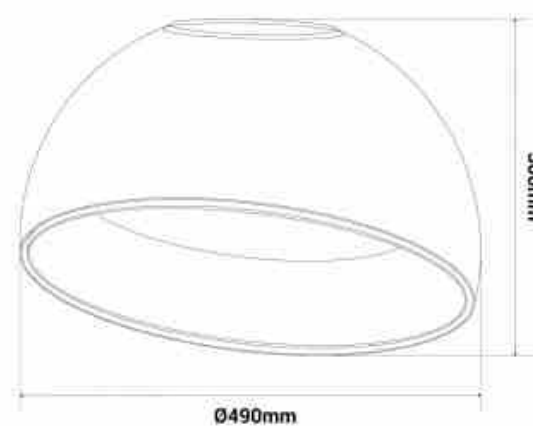

40W
LED
CCT
System
EAGLERISE

Mulen" LED κρεμαστό φωτιστικό οροφής - Wood effect - CCT 3000K - 4000K - 40W

Ref. LN1624-CCT

Φωτιστικό οροφής LED με απλές γραμμές και πρωτότυπο λοξό σχεδιασμό. Αποτελείται από δομή αλουμινίου με εσωτερικό εφέ ξύλου και διαχύτη από πολυκαρβονικό. Λόγω του σχεδιασμού του, είναι ικανό να ενσωματωθεί φυσικά σε ένα ευρύ φάσμα διακοσμήσεων. Ενσωματώνει οδηγό EAGLERISE και τσιπ LED San'an, το οποίο παρέχει ομοιογενή και αποδοτικό φωτισμό με ισχύ 40W. Το σύστημα CCT του επιτρέπει την επιλογή της θερμοκρασίας χρώματος, μεταξύ του ζεστού λευκού (3000K) και του ουδέτερου λευκού (4000K), επιτρέποντάς σας να επιλέξετε τον τύπο φωτός που ταιριάζει καλύτερα στις ανάγκες κάθε έργου. Διατίθεται σε μαύρο και λευκό χρώμα.

Product data

Σκιά	CCT
Kelvin (K)	3000, 4000
Fwta (Lm)	1894
Τυπος LED	CHIP San'an
Dimmable	Oxi
Isxys (W)	40
Onomastikh tash (V)	220 - 240 V AC
Syxnothta (Hz)	50 - 60
Odhgos	Eaglerise
Prosanatolismos	Oxi
Υλικο	Alouminio
Υλικο diaxyth	Polyanthrakiko
IP	IP20
Diarkeia zwhs (h)	25000
Kathgoria energeiakhs apodoshs	A+ (2021)
Pistopoihtika	EK, ROHS
Egyghsh	Symfwna me th nomikh egyghsh: 3 eth
Styl	Minimalistiko, Skandinabiko