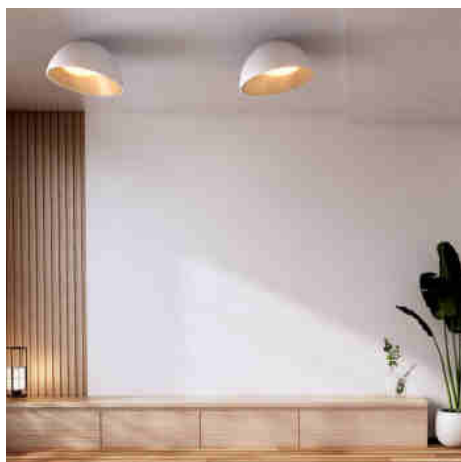

40W
LED
CCT
System
EAGLERISE

Mulen" LED κρεμαστό φωτιστικό οροφής - Wood effect - CCT 3000K - 4000K - 40W

Ref. LN1624-CCT

Φωτιστικό οροφής LED με απλές γραμμές και πρωτότυπο λοξό σχεδιασμό. Αποτελείται από δομή αλουμινίου με εσωτερικό εφέ ξύλου και διαχύτη από πολυκαρβονικό. Λόγω του σχεδιασμού του, είναι ικανό να ενσωματωθεί φυσικά σε ένα ευρύ φάσμα διακοσμήσεων. Ενσωματώνει οδηγό EAGLERISE και τσιπ LED San'an, το οποίο παρέχει ομοιογενή και αποδοτικό φωτισμό με ισχύ 40W. Το σύστημα CCT του επιτρέπει την επιλογή της θερμοκρασίας χρώματος, μεταξύ του ζεστού λευκού (3000K) και του ουδέτερου λευκού (4000K), επιτρέποντάς σας να επιλέξετε τον τύπο φωτός που ταιριάζει καλύτερα στις ανάγκες κάθε έργου. Διατίθεται σε μαύρο και λευκό χρώμα.