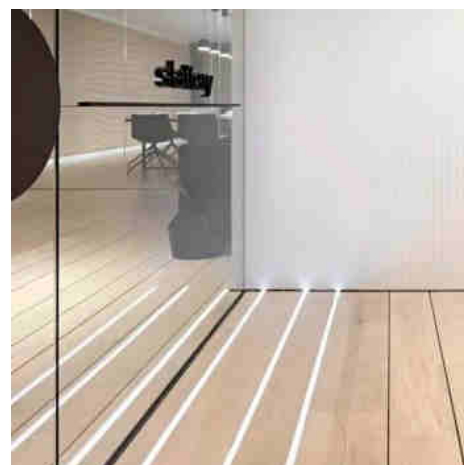

Προφίλ αλουμινίου για χωνευτή λωρίδα LED με διαχύτη - 2 καλύμματα - 21x26mm - I P54 - 2 μέτρα

Ref. KPERF21X26-P

Το χωνευτό προφίλ αλουμινίου προσφέρει μια ευέλικτη, μοντέρνα και λειτουργική λύση φωτισμού για διάφορες εφαρμογές όπου θέλετε να κρύψετε τη λωρίδα LED. Διαθέτει ασημί φινίρισμα και οπαλικό λευκό διαχύτη. Επιτρέπει την τοποθέτηση ταινιών LED ≤ 12 mm και, λόγω του βαθμού προστασίας IP54, είναι κατάλληλο για εξωτερική χρήση. Μπορεί να χρησιμοποιηθεί για τον φωτισμό οδών, διαδρόμων, σκαλοπατιών ή απλά για διακοσμητικούς σκοπούς, μεταξύ πολλών άλλων πιθανών εφαρμογών.** Περιλαμβάνει οπαλ λευκό διαχύτη και 2 καλύμματα (με και χωρίς τρύπα)**.

Product data

Diastaseis (mm) LxIxh	21.3 x 26.1 x 2000
Υλικο	Alouminio
Υλικο διαxyth	Polyanthrakiko
Exoterikí chrísi	nai
IP	IP54
Pistopoihtika	EK, ROHS
Eggyhsh	Symfwna me th nomikh eggyhsh: 3 eth
IK	07