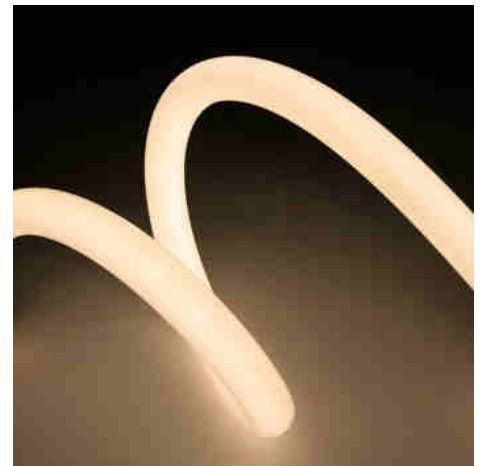

1000  
lm/m  
LED  
SMD  
50mm  
IP67

20mm

**Κυκλικό εύκαμπτο νέον LED - 24V DC - Επιφανειακή τοποθέτηση - Ø20mm - 5 μέτρα  
- 13W/m - Πλήρες σετ - IP67**

### Ref. N20D-5M

Εύκαμπτο LED νέον ιδανικό για εντυπωσιακό διακοσμητικό φωτισμό. Τοποθετείται εύκολα σε επιφάνειες και προσαρμόζεται σε οποιοδήποτε σχέδιο. Η λωρίδα LED εκπέμπει φως προς όλες τις κατευθύνσεις, εκτός από τη βάση, και η υψηλή πυκνότητα των τσιπ LED (120 τσιπ ανά μέτρο) εξασφαλίζει ισχυρό και ομοιόμορφο φωτισμό. Διατίθεται σε θερμό λευκό, ουδέτερο λευκό και ψυχρό λευκό. Κατασκευάζεται με σωλήνα σιλικόνης ανθεκτικό στην υπεριώδη ακτινοβολία. Βαθμός προστασίας IP67, ο οποίος επιτρέπει τη χρήση σε εξωτερικούς χώρους και εξασφαλίζει ανθεκτικότητα. \*\*Το σετ περιλαμβάνει 10 σφιγκτήρες + 4 καπάκια (2 αρχικό και 2 τελικό).

### Product data

Skiá	PSyxro leuko, Oudetero leuko, THermo leuko
Kelvin (K)	3000, 6000, 4000
Gwnia anoigmatos (°)	360°
Typos LED	SMD 2835
Onomastikh tash (V)	24V DC
Diastaseis (mm) Lxlxh	∅ 20 x 5000
Yliko	Silikonh
Exoterikí chrísi	nai
IP	IP67
Diarkeia zwhs (h)	25000
Pistopoihtika	EK, ROHS
Egyghsh	Symfwna me th nomikh egyghsh: 3 eth
Isxys/m (W/m)	13
Arith. markes/metro	120
Apostash kophs (mm)	50