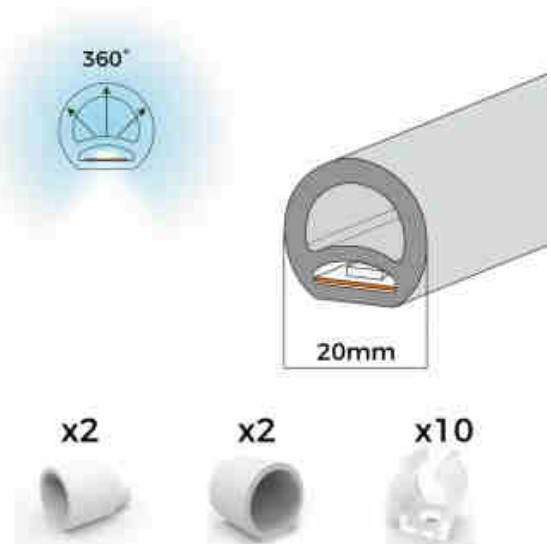

1000  
lm/m  
LED  
SMD  
50mm  
IP67

20mm

**Κυκλικό εύκαμπτο νέον LED - 24V DC - Επιφανειακή τοποθέτηση - Ø20mm - 5 μέτρα  
- 13W/m - Πλήρες σετ - IP67**

### Ref. N20D-5M

Εύκαμπτο LED νέον ιδανικό για εντυπωσιακό διακοσμητικό φωτισμό. Τοποθετείται εύκολα σε επιφάνειες και προσαρμόζεται σε οποιοδήποτε σχέδιο. Η λωρίδα LED εκπέμπει φως προς όλες τις κατευθύνσεις, εκτός από τη βάση, και η υψηλή πυκνότητα των τσιπ LED (120 τσιπ ανά μέτρο) εξασφαλίζει ισχυρό και ομοιόμορφο φωτισμό. Διατίθεται σε θερμό λευκό, ουδέτερο λευκό και ψυχρό λευκό. Κατασκευάζεται με σωλήνα σιλικόνης ανθεκτικό στην υπεριώδη ακτινοβολία. Βαθμός προστασίας IP67, ο οποίος επιτρέπει τη χρήση σε εξωτερικούς χώρους και εξασφαλίζει ανθεκτικότητα. \*\*Το σετ περιλαμβάνει 10 σφιγκτήρες + 4 καπάκια (2 αρχικό και 2 τελικό).

### Product data

Skiá	PSyxro leuko, Oudetero leuko, THermo leuko
Kelvin (K)	3000, 6000, 4000
Gwnia anoigmatos (°)	360°
Typos LED	SMD 2835
Onomastikh tash (V)	24V DC
Diastaseis (mm) Lxlxh	∅ 20 x 5000
Yliko	Silikonh
Exoterikí chrísi	nai
IP	IP67
Diarkeia zwhs (h)	25000
Pistopoihtika	EK, ROHS
Egyghsh	Symfwna me th nomikh egyghsh: 3 eth
Isxys/m (W/m)	13
Arith. markes/metro	120
Apostash kophs (mm)	50