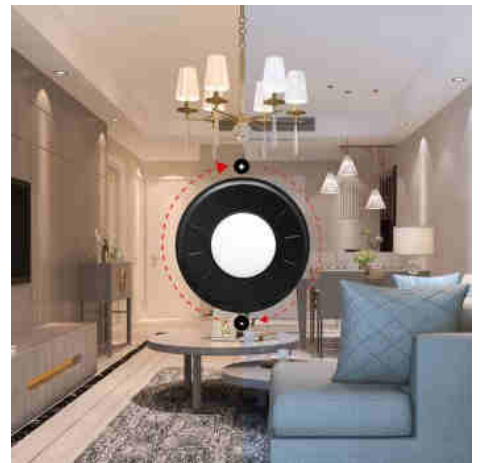

Τηλεχειριστήριο LED Monocolour/CCT - 4 ζώνες - Περιστρεφόμενος τροχός - FUT006 - Mi-Light

Ref. FUT006

Το τηλεχειριστήριο Monocolor/CCT "Mi-Light" 4 ζωνών, επιτρέπει τη ρύθμιση της έντασης του φωτός και της θερμοκρασίας χρώματος από το θερμό έως το ψυχρό λευκό των 4 διαφορετικών ζωνών, δημιουργώντας τις ομάδες και τους συνδυασμούς που απαιτούνται. Ο τροχός του είναι περιστρεφόμενος και εύκολος στο χειρισμό. Διαθέτει γρήγορη ταχύτητα επικοινωνίας, σύστημα προστασίας από παρεμβολές και απόσταση μετάδοσης 30m. Λειτουργεί με 2 μπαταρίες "AAA" (δεν περιλαμβάνονται).