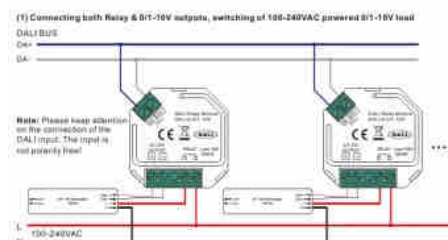

Μετατροπέας Sunricher 2-σε-1: DALI σε 0-10V + ρελέ DALI

Ref. SR-2701S-N

Ο μετατροπέας ρελέ Sunricher Dali σε 0-10V + DALI εκπληρώνει δύο λειτουργίες: επιτρέπει τη ρύθμιση φωτισμού των συσκευών 0-10V μετατρέποντας το σήμα DALI σε 0-10V και λειτουργεί επίσης ως συσκευή ρελέ που επιτρέπει την ενεργοποίηση και απενεργοποίηση πηγών φωτός μέσω DALI. Το συμπαγές μέγεθός του επιτρέπει την εύκολη ενσωμάτωσή του στο υπάρχον σύστημα και μπορεί να μεταβιβάζει τάσεις έως 250V/AC και 30V/DC.

Product data

Onomastikh tash (V)	100 - 240V AC, 12-24V DC
Υλικο	Plastiko
Exoterikí chrísi	ochi
IP	IP20
Euros thermokrasias	-20°C ~ +50°C
Pistopoihtika	EK, ROHS
Egyhsh	5 xronia
Systhma elegxou	DALI, 0-10V