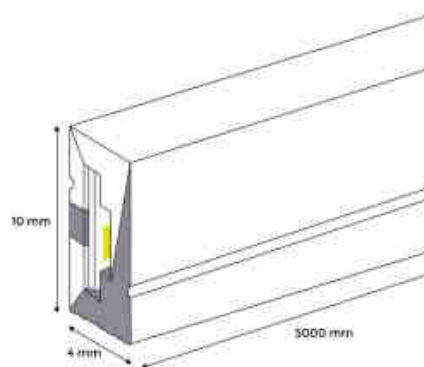

55W
11
W/m
LED
4x10mm
50mm
IP67

Εύκαμπτο LED νέον 24V DC - 4x10mm - 5 μέτρα - Πλήρες κιτ - IP67 - 11W/m - Πλευρική καμπυλότητα

Ref. N410-5M

Εύκαμπτο LED νέον για διακοσμητικό φωτισμό με μεγάλη οπτική επίδραση. Προσαρμόζεται σε διαφορετικές επιφάνειες, προσφέροντας τεράστια ευελιξία για να κάνει πραγματικότητα κάθε σχέδιο. Χάρη στην υψηλή πυκνότητα των τσιπ LED (120 τσιπ/m), εξασφαλίζει σταθερό και ομοιογενή φωτισμό, με ισχύ 11W/m. Λόγω του υψηλού βαθμού προστασίας του, IP67, το προϊόν αυτό είναι κατάλληλο για χρήση σε εξωτερικούς χώρους. Εκπέμπει φως από μία από τις πλευρικές του όψεις, επιτρέποντας την πλευρική καμπυλότητα. **Το πλήρες σετ περιλαμβάνει 20 συνδετήρες + 4 βύσματα (2 αρχικά και 2 τελικά) **.

Product data

Σκιά	PSyxo leuko, Oudetero leuko, THermo leuko, Mple, Kokkino, Prasino, Extra zesto leuko
Kelvin (K)	3000, 6000, 4000, 2700, 1800
Typos LED	SMD 2835
Onomastikh tash (V)	24V DC
Diastaseis (mm) LxIhx	4x10x5000
Υλικο	Silikonh
Exoterikí chrísi	nai
IP	IP67
Pistopoihtika	EK, ROHS
Egyghsh	Symfwna me th nomikh egyghsh: 3 eth
Isxys/m (W/m)	11
Arith. markes/metro	120
Αποστάση κοπής (mm)	50