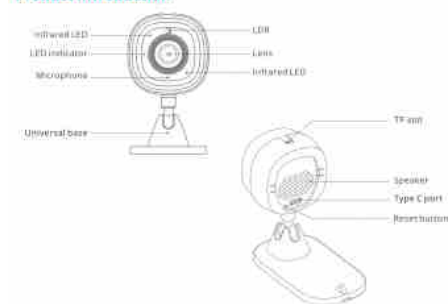

Product Introduction

Κάμερα ασφαλείας SONOFF CAM Slim Smart - WIFI - 1080P - FHD - Συναγερμός - Αισθητήρας κίνησης

Ref. SONOFFSLIMCAM

Η SONOFF CAM Slim Smart Security Camera προσφέρει ανάλυση 1080P HD, γωνία θέασης 130°, νυχτερινή όραση και συναγερμό για να διατηρείτε το σπίτι σας ασφαλές μέρα και νύχτα. Μπορεί να ρυθμιστεί ώστε να ξεκινάει η εγγραφή όταν ανιχνεύεται κίνηση. Το πρωτόκολλο RTSP σας επιτρέπει να προβάλλετε την οθόνη ζωντανής παρακολούθησης από οποιονδήποτε υπολογιστή. Διαθέτει αμφίδρομο ήχο, ώστε να μπορείτε να ακούτε και να μιλάτε μέσω της κάμερας. Υποστηρίζει αποθήκευση με κάρτα Micro SD έως 256Gb (δεν περιλαμβάνεται) και μαζική αποθήκευση στο cloud. Ο ευέλικτος σχεδιασμός επιτρέπει 4 μεθόδους εγκατάστασης: Επιτραπέζια ή επιτραπέζια, μαγνητική έλξη (σε μεταλλικές επιφάνειες), κόλλα 3M ή σταθεροποίηση με βίδες. Περιλαμβάνει φορτιστή USB Type-C.

Product data

Onomastikh tash (V)	5V DC
Gwnia anixneushs (°)	130
Prosanatolismos	Nai
Euros thermokrasias	-10~40°C
Pistopoihtika	EK, ROHS
Egyghsh	Symfwna me th nomikh egyghsh: 3 eth
Syndesimothta	Wifi
Megisto reuma (A)	1
PShfisma	1080P