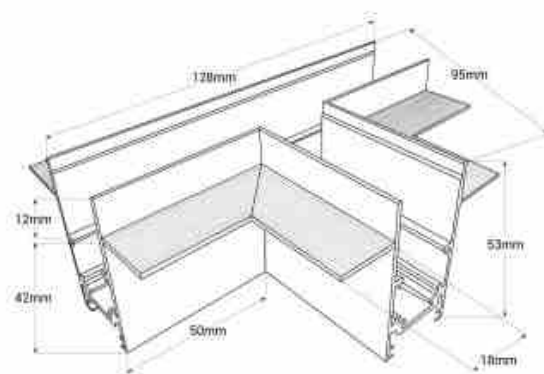

Σύνδεσμος T για χωνευτές μαγνητικές ράγες 20mm

Ref. CME-T

Ο σύνδεσμός μας T επιτρέπει τη σύνδεση τριών τμημάτων εσοχής μαγνητικής ράγας σε γωνία 90° μεταξύ τους στο ίδιο επίπεδο. Συναρμολογείται πολύ εύκολα και παρέχεται με όλα τα απαραίτητα εξαρτήματα. Διατίθεται σε μαύρο και λευκό χρώμα. ****Δεν περιλαμβάνει ηλεκτρικό σύνδεσμο**.**

Product data

Υλικο	Alouminio
Εξωτερική χρίσι	ochi
IP	IP20
Pistopoihtika	EK, ROHS
Eggyhsh	Symfwna me th nomikh eggyhsh: 3 eth
Typos pistas	Magnhtiko

Product variants**Reference****Attributes**

CME-T-N

Εξωτερικό χρώμα - Μαυρο