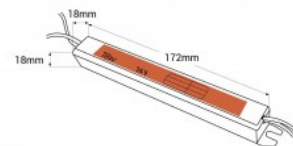

Εξαιρετικά λεπτό τροφοδοτικό 24V - 18W - IP20

Ref. SSL-18-24

Εξαιρετικά λεπτό τροφοδοτικό 18W με υψηλή απόδοση. Έχει σχεδιαστεί για την τροφοδοσία φωτιστικών LED με τάση 24V και μέγιστη ισχύ 0,75A. Λόγω του λεπτού σχεδιασμού του, ύψους μόλις 1,8 cm, είναι ιδιαίτερα χρήσιμο όταν ο χώρος για την τοποθέτηση ενός τροφοδοτικού είναι περιορισμένος. Είναι ιδανικό για διαφημιστικά φωτιστικά κουτιά, επιγραφές και γραμμικά φωτιστικά σώματα.

Product data

Isxys (W)	18
Onomastikh tash (V)	100-240V
Syxnothta (Hz)	50 - 60
Diastaseis (mm) LxIxh	172 x 18 x 18
Yliko	Plastiko
Exoterikí chrísi	ochi
IP	IP20
Pistopoihtika	EK, ROHS
Egyghsh	Symfwna me th nomikh egyghsh: 3 eth
Tash exodou (V)	24V
Megisto reuma (A)	0.75