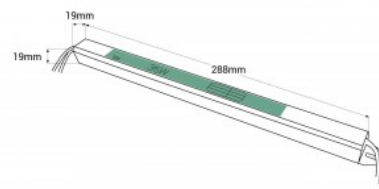

### Ref. SSL-36-12

Εξαιρετικά λεπτό τροφοδοτικό 36W με υψηλή απόδοση. Έχει σχεδιαστεί για την τροφοδοσία φωτιστικών LED με τάση 12V και μέγιστη ισχύ 3A. Λόγω του λεπτού σχεδιασμού του, ύψους μόλις 1,9 cm, είναι ιδιαίτερα χρήσιμο όταν ο χώρος για την τοποθέτηση ενός τροφοδοτικού είναι περιορισμένος. Είναι ιδανικό για διαφημιστικά φωτιστικά κουτιά, επιγραφές και γραμμικά φωτιστικά σώματα.

### Product data

Isxys (W)	36
Onomastikh tash (V)	100-240V
Syxnothta (Hz)	50 - 60
Yliko	Plastiko
Exoterikí chrísi	ochi
IP	IP20
Pistopoihtika	EK, ROHS
Egyghsh	Symfwna me th nomikh egyghsh: 3 eth
Tash exodou (V)	12V
Megisto reuma (A)	3